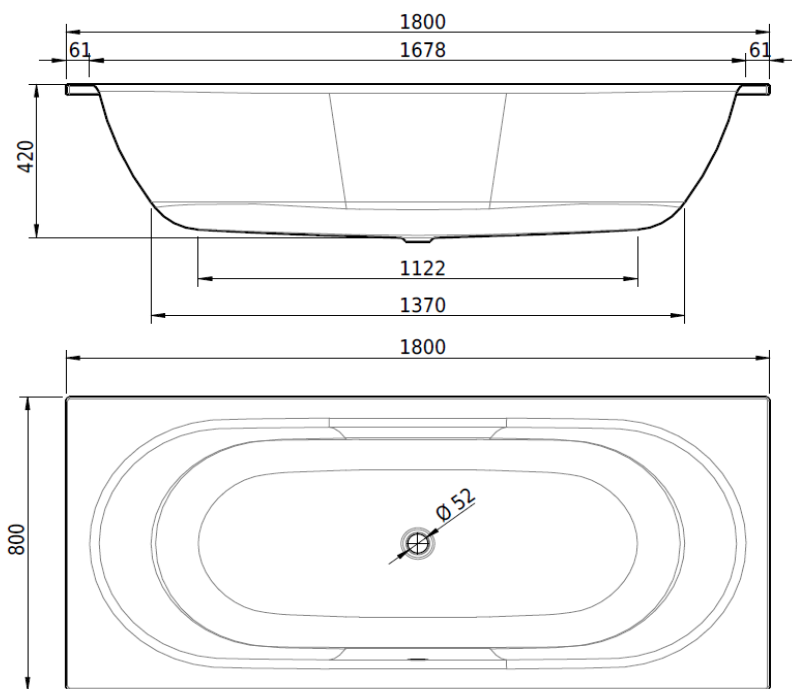

Z1100

Artikel		1. Ausgabe	
Article	113049	1. Edition	1-2020
Articolo		1. Edizione	
Art. No	1428-XXXX	Mut.	1-2025

Badewanne DUETT
Baignoire DUETT
Vasca da bagno DUETT

Schmidlin™

Die Massangaben in Millimeter verstehen sich unter dem Vorbehalt der Werkstoleranzen, eventuell späterer Änderungen sowie weiterer Montagemöglichkeiten. Die Haftung für Folgen fehlerhafter oder unvollständiger Massangaben ist ausgeschlossen (Art. 100 OR).

Les dimensions en millimètre s'entendent sous réserve des tolérances d'usine, d'éventuelles modifications ultérieures, de même que de nouvelles possibilités de montage. La responsabilité ne peut être engagée en cas de cotes manquantes ou erronées (CD art. 100).

Le dimensioni in millimetri s'intendono fatte salve le tolleranze di fabbricazione, le eventuali modifiche successive e le ulteriori alternative di montaggio. Si declina qualsiasi responsabilità per le conseguenze legate a dimensioni errate o incomplete (art. 100 CO).