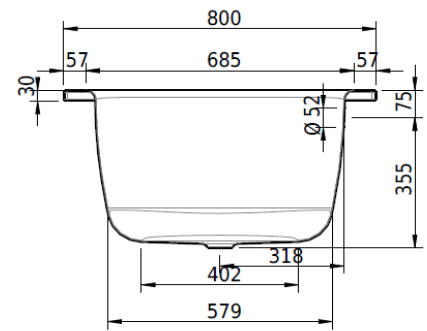

Z1100

Artikel		1. Ausgabe	
Article	113049	1. Edition	1-2020
Articolo		1. Edizione	
Art. No	1428-XXXX	Mut.	1-2025

Badewanne DUETT
Baignoire DUETT
Vasca da bagno DUETT

Schmidlin™

Die Massangaben in Millimeter verstehen sich unter dem Vorbehalt der Werkstoleranzen, eventuell späterer Änderungen sowie weiterer Montagemöglichkeiten. Die Haftung für Folgen fehlerhafter oder unvollständiger Massangaben ist ausgeschlossen (Art. 100 OR).

Les dimensions en millimètre s'entendent sous réserve des tolérances d'usine, d'éventuelles modifications ultérieures, de même que de nouvelles possibilités de montage. La responsabilité ne peut être engagée en cas de cotes manquantes ou erronées (CD art. 100).

Le dimensioni in millimetri s'intendono fatte salve le tolleranze di fabbricazione, le eventuali modifiche successive e le ulteriori alternative di montaggio. Si declina qualsiasi responsabilità per le conseguenze legate a dimensioni errate o incomplete (art. 100 CO).