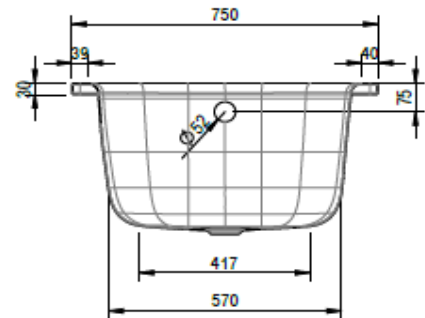

Badewanne KOMBI

Baignoire COMBI

Vasca da bagno COMBI

Copyright **Schmidlin**™

Die Massangaben in Millimeter verstehen sich unter dem Vorbehalt der Werkstoleranzen, eventuell späterer Änderungen sowie weiterer Montagemöglichkeiten. Die Haftung für Folgen fehlerhafter oder unvollständiger Massangaben ist ausgeschlossen (Art. 100 OR).

Les dimensions en millimètre s'entendent sous réserve des tolérances d'usine, d'éventuelles modifications ultérieures, de même que de nouvelles possibilités de montage. La responsabilité ne peut être engagée en cas de cotes manquantes ou erronées (CD art. 100).

Le dimensioni in millimetri s'intendono fatte salve le tolleranze di fabbricazione, le eventuali modifiche successive e le ulteriori alternative di montaggio. Si declina qualsiasi responsabilità per le conseguenze legate a dimensioni errate o incomplete (art. 100 CO).