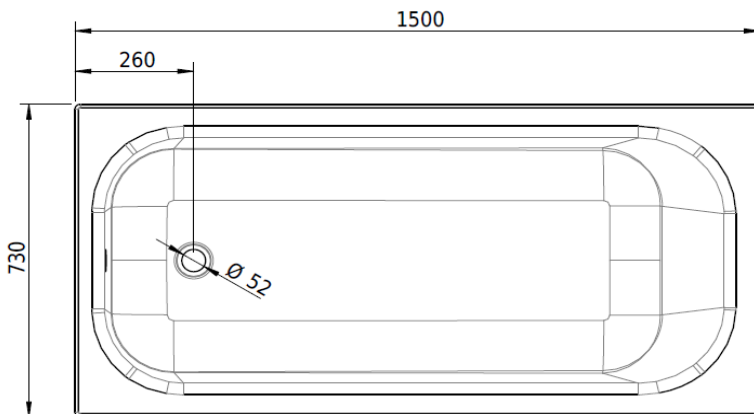

Artikel		1. Ausgabe	
Article	113144	1. Edition	1-2017
Articolo		1. Edizione	
Art. No	1760-XXXX	Mut.	1-2025

Badewanne NORM CLASSIC
Baignoire NORM CLASSIC
Vasca da bagno NORM CLASSIC

SchmidlinTM

Die Massangaben in Millimeter verstehen sich unter dem Vorbehalt der Werkstoleranzen, eventuell späterer Änderungen sowie weiterer Montagemöglichkeiten. Die Haftung für Folgen fehlerhafter oder unvollständiger Massangaben ist ausgeschlossen (Art. 100 OR).

Les dimensions en millimètre s'entendent sous réserve des tolérances d'usine, d'éventuelles modifications ultérieures, de même que de nouvelles possibilités de montage. La responsabilité ne peut être engagée en cas de cotes manquantes ou erronées (CD art. 100).

Le dimensioni in millimetri s'intendono fatte salve le tolleranze di fabbricazione, le eventuali modifiche successive e le ulteriori alternative di montaggio. Si declina qualsiasi responsabilità per le conseguenze legate a dimensioni errate o incomplete (art. 100 CO).