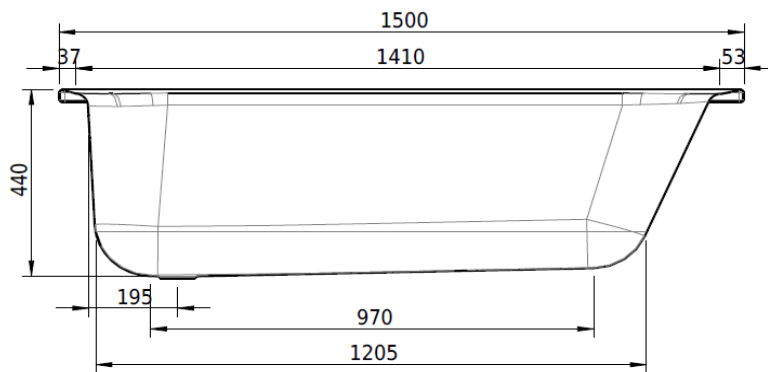

Artikel		1. Ausgabe	
Article	113144	1. Edition	1-2017
Articolo		1. Edizione	
Art. No	1760-XXXX	Mut.	1-2025

Badewanne NORM CLASSIC
Baignoire NORM CLASSIC
Vasca da bagno NORM CLASSIC

SchmidlinTM

Die Massangaben in Millimeter verstehen sich unter dem Vorbehalt der Werkstoleranzen, eventuell späterer Änderungen sowie weiterer Montagemöglichkeiten. Die Haftung für Folgen fehlerhafter oder unvollständiger Massangaben ist ausgeschlossen (Art. 100 OR).

Les dimensions en millimètre s'entendent sous réserve des tolérances d'usine, d'éventuelles modifications ultérieures, de même que de nouvelles possibilités de montage. La responsabilité ne peut être engagée en cas de cotes manquantes ou erronées (CD art. 100).

Le dimensioni in millimetri s'intendono fatte salve le tolleranze di fabbricazione, le eventuali modifiche successive e le ulteriori alternative di montaggio. Si declina qualsiasi responsabilità per le conseguenze legate a dimensioni errate o incomplete (art. 100 CO).