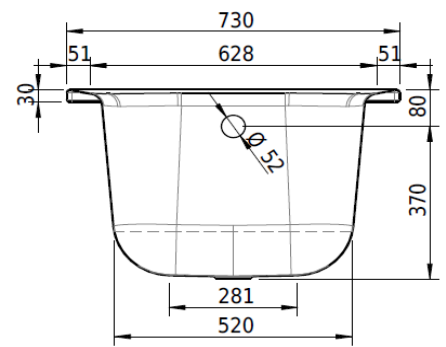

Artikel		1. Ausgabe	
Article	113144	1. Edition	1-2017
Articolo		1. Edizione	
Art. No	1760-XXXX	Mut.	1-2025

Badewanne NORM CLASSIC
Baignoire NORM CLASSIC
Vasca da bagno NORM CLASSIC

SchmidlinTM

Die Massangaben in Millimeter verstehen sich unter dem Vorbehalt der Werkstoleranzen, eventuell späterer Änderungen sowie weiterer Montagemöglichkeiten. Die Haftung für Folgen fehlerhafter oder unvollständiger Massangaben ist ausgeschlossen (Art. 100 OR).

Les dimensions en millimètre s'entendent sous réserve des tolérances d'usine, d'éventuelles modifications ultérieures, de même que de nouvelles possibilités de montage. La responsabilité ne peut être engagée en cas de cotes manquantes ou erronées (CD art. 100).

Le dimensioni in millimetri s'intendono fatte salve le tolleranze di fabbricazione, le eventuali modifiche successive e le ulteriori alternative di montaggio. Si declina qualsiasi responsabilità per le conseguenze legate a dimensioni errate o incomplete (art. 100 CO).