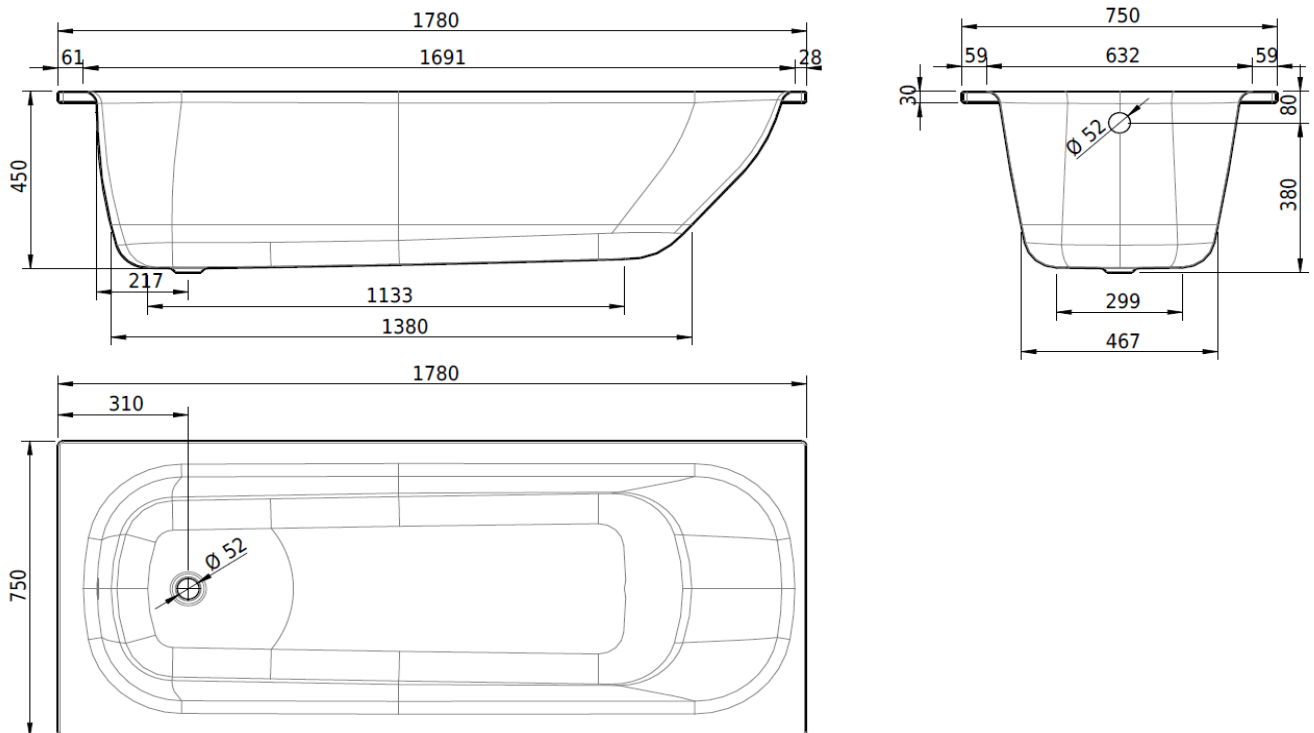

Artikel		1. Ausgabe	
Article	113164	1. Edition	1-2017
Articolo		1. Edizione	
Art. No	1754-XXXX	Mut.	1-2025

Badewanne NORM CLASSIC
Baignoire NORM CLASSIC
Vasca da bagno NORM CLASSIC

Schmidlin™

Die Massangaben in Millimeter verstehen sich unter dem Vorbehalt der Werkstoleranzen, eventuell späterer Änderungen sowie weiterer Montagemöglichkeiten. Die Haftung für Folgen fehlerhafter oder unvollständiger Massangaben ist ausgeschlossen (Art. 100 OR).

Les dimensions en millimètre s'entendent sous réserve des tolérances d'usine, d'éventuelles modifications ultérieures, de même que de nouvelles possibilités de montage. La responsabilité ne peut être engagée en cas de cotes manquantes ou erronées (CD art. 100).

Le dimensioni in millimetri s'intendono fatte salve le tolleranze di fabbricazione, le eventuali modifiche successive e le ulteriori alternative di montaggio. Si declina qualsiasi responsabilità per le conseguenze legate a dimensioni errate o incomplete (art. 100 CO).