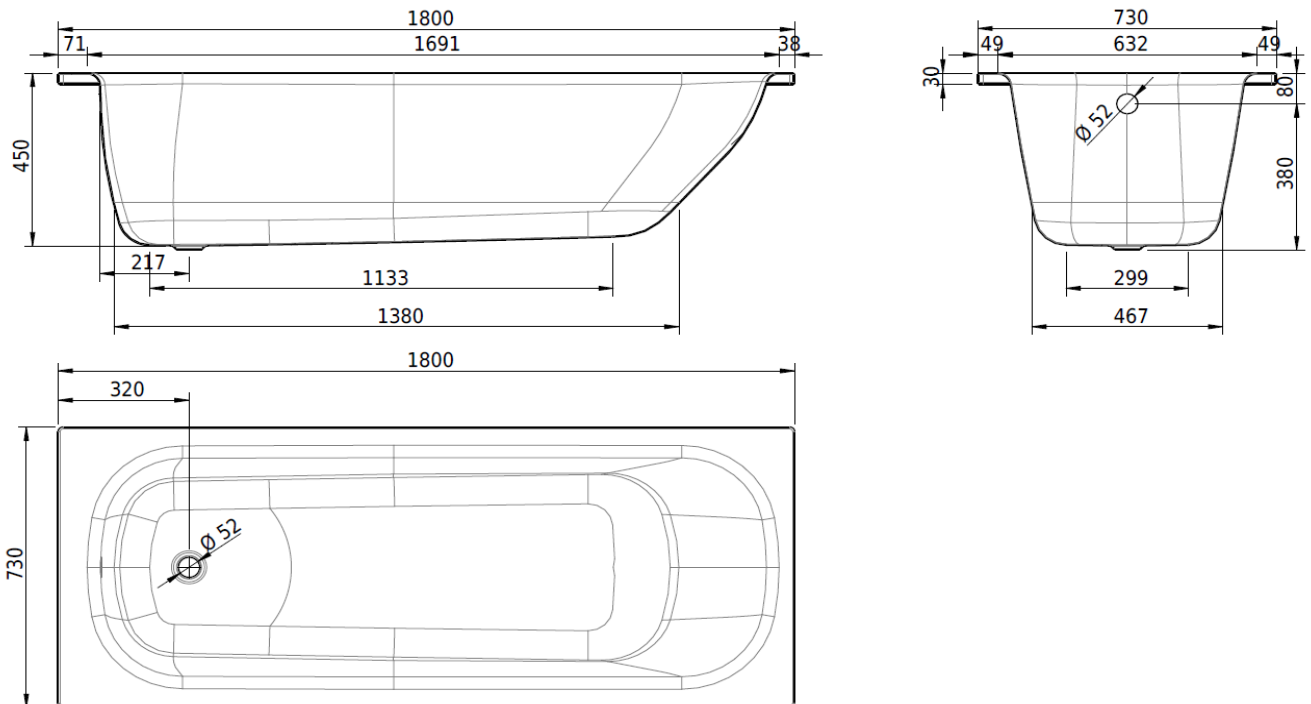

Artikel		1. Ausgabe	
Article	113166	1. Edition	1-2017
Articolo		1. Edizione	
Art. No	1569-XXXX	Mut.	1-2025

Badewanne NORM CLASSIC
Baignoire NORM CLASSIC
Vasca da bagno NORM CLASSIC

Schmidlin™

Die Massangaben in Millimeter verstehen sich unter dem Vorbehalt der Werkstoleranzen, eventuell späterer Änderungen sowie weiterer Montagemöglichkeiten. Die Haftung für Folgen fehlerhafter oder unvollständiger Massangaben ist ausgeschlossen (Art. 100 OR).

Les dimensions en millimètre s'entendent sous réserve des tolérances d'usine, d'éventuelles modifications ultérieures, de même que de nouvelles possibilités de montage. La responsabilité ne peut être engagée en cas de cotes manquantes ou erronées (CD art. 100).

Le dimensioni in millimetri s'intendono fatte salve le tolleranze di fabbricazione, le eventuali modifiche successive e le ulteriori alternative di montaggio. Si declina qualsiasi responsabilità per le conseguenze legate a dimensioni errate o incomplete (art. 100 CO).