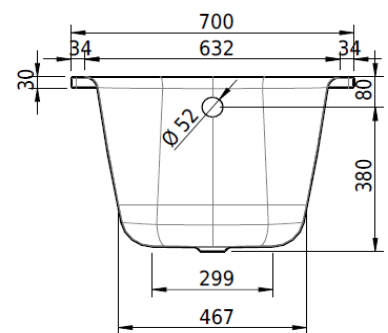

Badewanne NORM CLASSIC
Baignoire NORM CLASSIC
Vasca da bagno NORM CLASSIC

Schmidlin™

Die Massangaben in Millimeter verstehen sich unter dem Vorbehalt der Werkstoleranzen, eventuell späterer Änderungen sowie weiterer Montagemöglichkeiten. Die Haftung für Folgen fehlerhafter oder unvollständiger Massangaben ist ausgeschlossen (Art. 100 OR).

Les dimensions en millimètre s'entendent sous réserve des tolérances d'usine, d'éventuelles modifications ultérieures, de même que de nouvelles possibilités de montage. La responsabilité ne peut être engagée en cas de cotes manquantes ou erronées (CD art. 100).

Le dimensioni in millimetri s'intendono fatte salve le tolleranze di fabbricazione, le eventuali modifiche successive e le ulteriori alternative di montaggio. Si declina qualsiasi responsabilità per le conseguenze legate a dimensioni errate o incomplete (art. 100 CO).