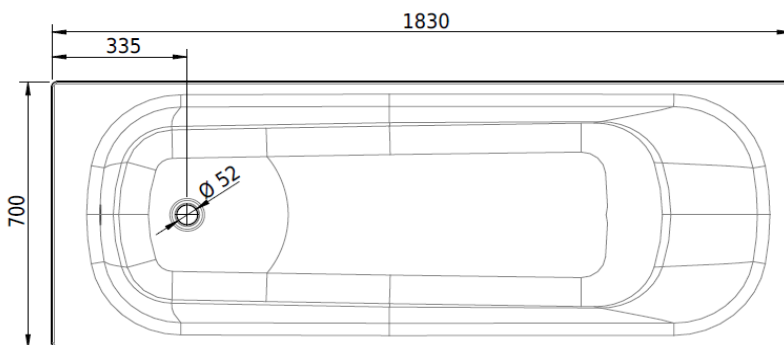

Badewanne NORM CLASSIC
Baignoire NORM CLASSIC
Vasca da bagno NORM CLASSIC

Schmidlin™

Die Massangaben in Millimeter verstehen sich unter dem Vorbehalt der Werkstoleranzen, eventuell späterer Änderungen sowie weiterer Montagemöglichkeiten. Die Haftung für Folgen fehlerhafter oder unvollständiger Massangaben ist ausgeschlossen (Art. 100 OR).

Les dimensions en millimètre s'entendent sous réserve des tolérances d'usine, d'éventuelles modifications ultérieures, de même que de nouvelles possibilités de montage. La responsabilité ne peut être engagée en cas de cotes manquantes ou erronées (CD art. 100).

Le dimensioni in millimetri s'intendono fatte salve le tolleranze di fabbricazione, le eventuali modifiche successive e le ulteriori alternative di montaggio. Si declina qualsiasi responsabilità per le conseguenze legate a dimensioni errate o incomplete (art. 100 CO).