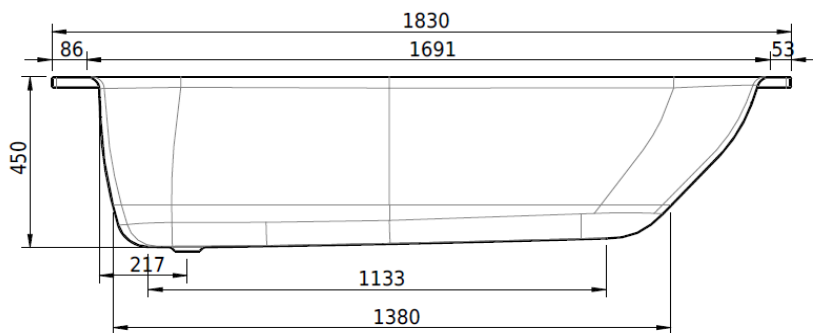

Badewanne NORM CLASSIC
Baignoire NORM CLASSIC
Vasca da bagno NORM CLASSIC

Schmidlin™

Die Massangaben in Millimeter verstehen sich unter dem Vorbehalt der Werkstoleranzen, eventuell späterer Änderungen sowie weiterer Montagemöglichkeiten. Die Haftung für Folgen fehlerhafter oder unvollständiger Massangaben ist ausgeschlossen (Art. 100 OR).

Les dimensions en millimètre s'entendent sous réserve des tolérances d'usine, d'éventuelles modifications ultérieures, de même que de nouvelles possibilités de montage. La responsabilité ne peut être engagée en cas de cotes manquantes ou erronées (CD art. 100).

Le dimensioni in millimetri s'intendono fatte salve le tolleranze di fabbricazione, le eventuali modifiche successive e le ulteriori alternative di montaggio. Si declina qualsiasi responsabilità per le conseguenze legate a dimensioni errate o incomplete (art. 100 CO).