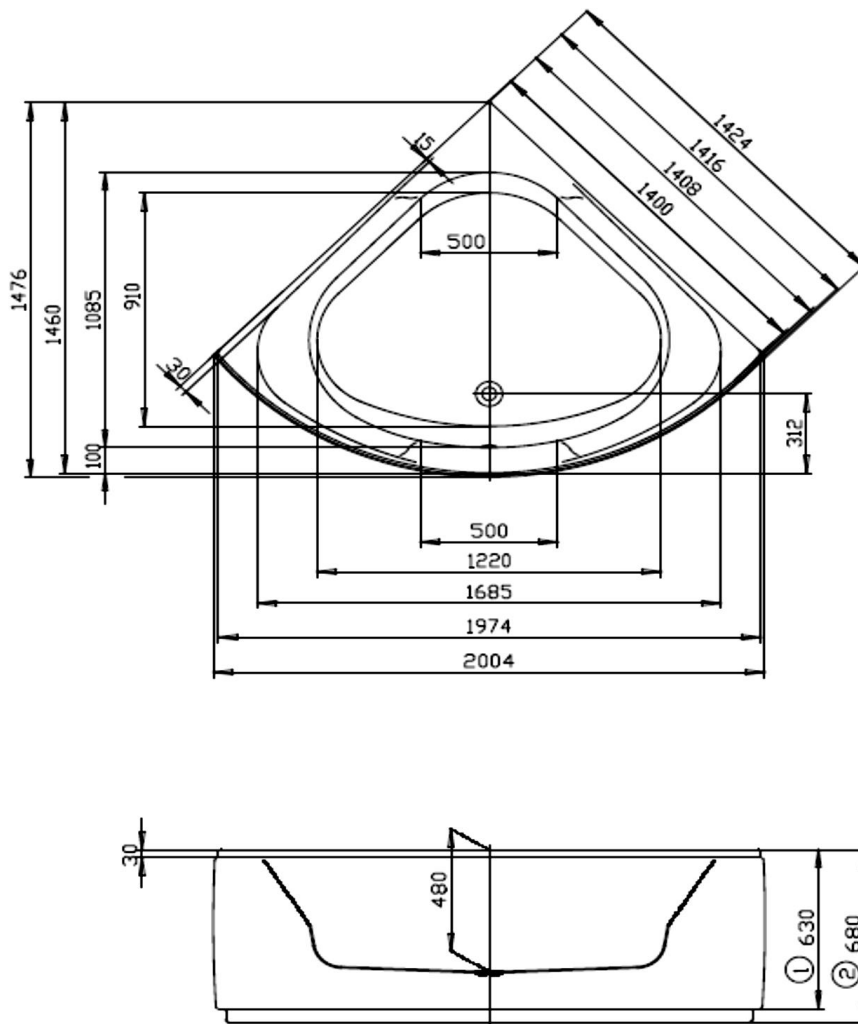

Artikel	1. Ausgabe	
Article	121145	1. Edition 1-2013
Articolo	1. Edizione	
Art. No	3655	Mut. 1-2023

Eckbadewanne SPECTRA 1400
Baignoire d'angle SPECTRA 1400
Vasca ad angolo SPECTRA 1400

HOESCH

Die Massangaben in Millimeter verstehen sich unter dem Vorbehalt der Werkstoleranzen, eventuell späterer Änderungen sowie weiterer Montagemöglichkeiten. Die Haftung für Folgen fehlerhafter oder unvollständiger Massangaben ist ausgeschlossen (Art. 100 OR).

Les dimensions en millimètre s'entendent sous réserve des tolérances d'usine, d'éventuelles modifications ultérieures, de même que de nouvelles possibilités de montage. La responsabilité ne peut être engagée en cas de cotes manquantes ou erronées (CD art. 100).

Le dimensioni in millimetri s'intendono fatte salve le tolleranze di fabbricazione, le eventuali modifiche successive e le ulteriori alternative di montaggio. Si declina qualsiasi responsabilità per le conseguenze legate a dimensioni errate o incomplete (art. 100 CO).