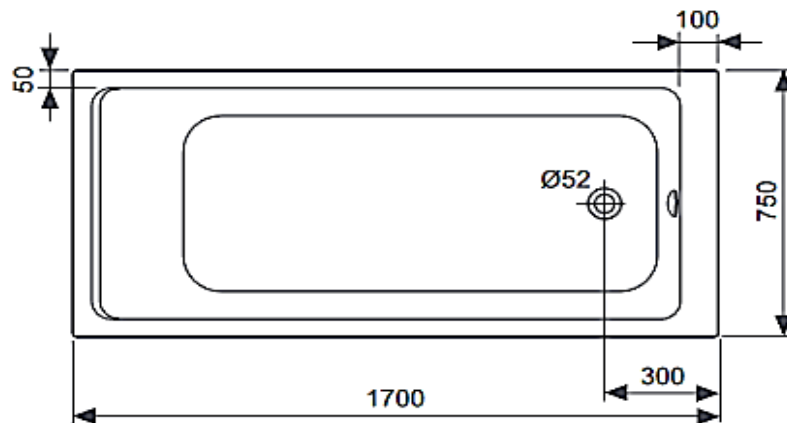

Artikel		1. Ausgabe	
Article	121401	1. Edition	1-2014
Articolo		1. Edizione	
Art. No	615.260000	Mut.	4-2023

Badewanne PRIME-LINE 260

Baignoire PRIME-LINE 260

Vasca da bagno PRIME-LINE 260

D DUSCHOLUX

Die Massangaben in Millimeter verstehen sich unter dem Vorbehalt der Werkstoleranzen, eventuell späterer Änderungen sowie weiterer Montagemöglichkeiten. Die Haftung für Folgen fehlerhafter oder unvollständiger Massangaben ist ausgeschlossen (Art. 100 OR).

Les dimensions en millimètre s'entendent sous réserve des tolérances d'usine, d'éventuelles modifications ultérieures, de même que de nouvelles possibilités de montage. La responsabilité ne peut être engagée en cas de cotes manquantes ou erronées (CD art. 100).

Le dimensioni in millimetri s'intendono fatte salve le tolleranze di fabbricazione, le eventuali modifiche successive e le ulteriori alternative di montaggio. Si declina qualsiasi responsabilità per le conseguenze legate a dimensioni errate o incomplete (art. 100 CO).