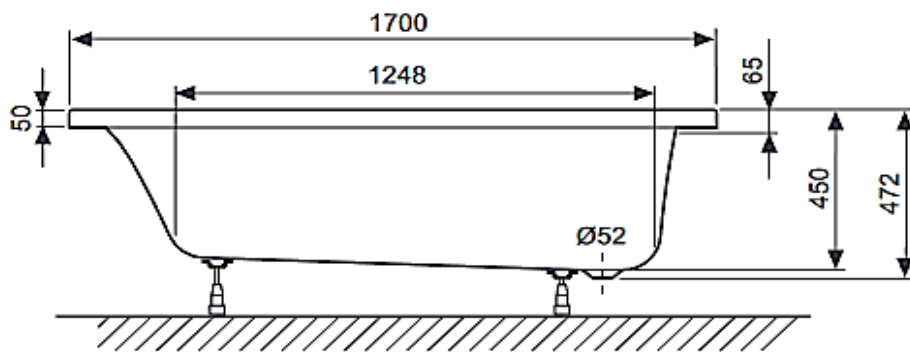

Artikel		1. Ausgabe	
Article	121401	1. Edition	1-2014
Articolo		1. Edizione	
Art. No	615.260000	Mut.	4-2023

Badewanne PRIME-LINE 260

Baignoire PRIME-LINE 260

Vasca da bagno PRIME-LINE 260

D DUSCHOLUX

Die Massangaben in Millimeter verstehen sich unter dem Vorbehalt der Werkstoleranzen, eventuell späterer Änderungen sowie weiterer Montagemöglichkeiten. Die Haftung für Folgen fehlerhafter oder unvollständiger Massangaben ist ausgeschlossen (Art. 100 OR).

Les dimensions en millimètre s'entendent sous réserve des tolérances d'usine, d'éventuelles modifications ultérieures, de même que de nouvelles possibilités de montage. La responsabilité ne peut être engagée en cas de cotes manquantes ou erronées (CD art. 100).

Le dimensioni in millimetri s'intendono fatte salve le tolleranze di fabbricazione, le eventuali modifiche successive e le ulteriori alternative di montaggio. Si declina qualsiasi responsabilità per le conseguenze legate a dimensioni errate o incomplete (art. 100 CO).