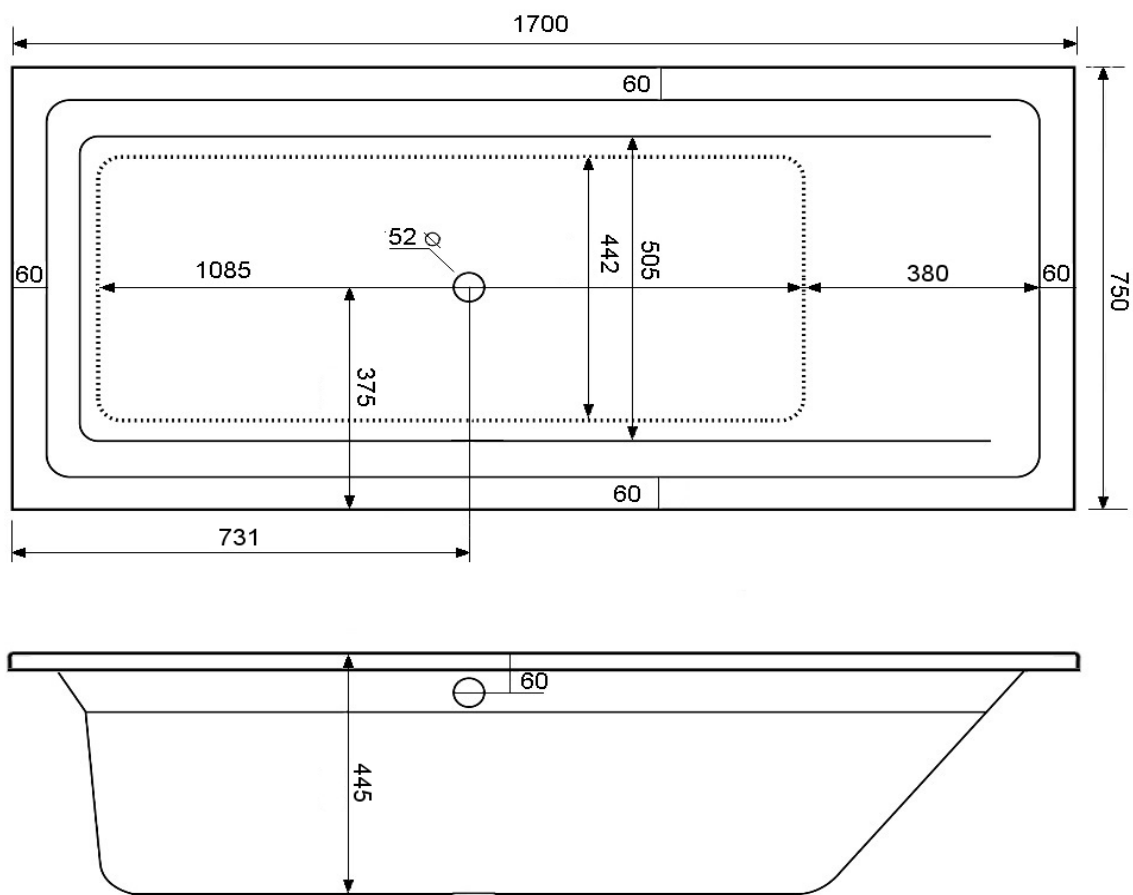

Artikel	121817	1. Ausgabe	1-2016
Article		1. Edition	
Articolo		1. Edizione	
Art. No	060_links	Mut.	
<b>Badewanne BEACH BH 170 Überlauf links</b>			
<b>Baignoire BEACH BH 170 trop-plein à gauche</b>			
<b>Vasca da bagno BEACH BH 170 troppopieno a sinistra</b>			

**GALATEA**

Die Massangaben in Millimeter verstehen sich unter dem Vorbehalt der Werkstoleranzen, eventuell späterer Änderungen sowie weiterer Montagemöglichkeiten. Die Haftung für Folgen fehlerhafter oder unvollständiger Massangaben ist ausgeschlossen (Art. 100 OR).

*Les dimensions en millimètre s'entendent sous réserve des tolérances d'usine, d'éventuelles modifications ultérieures, de même que de nouvelles possibilités de montage. La responsabilité ne peut être engagée en cas de cotes manquantes ou erronées (CD art. 100).*

Le dimensioni in millimetri s'intendono fatte salve le tolleranze di fabbricazione, le eventuali modifiche successive e le ulteriori alternative di montaggio. Si declina qualsiasi responsabilità per le conseguenze legate a dimensioni errate o incomplete (art. 100 CO).