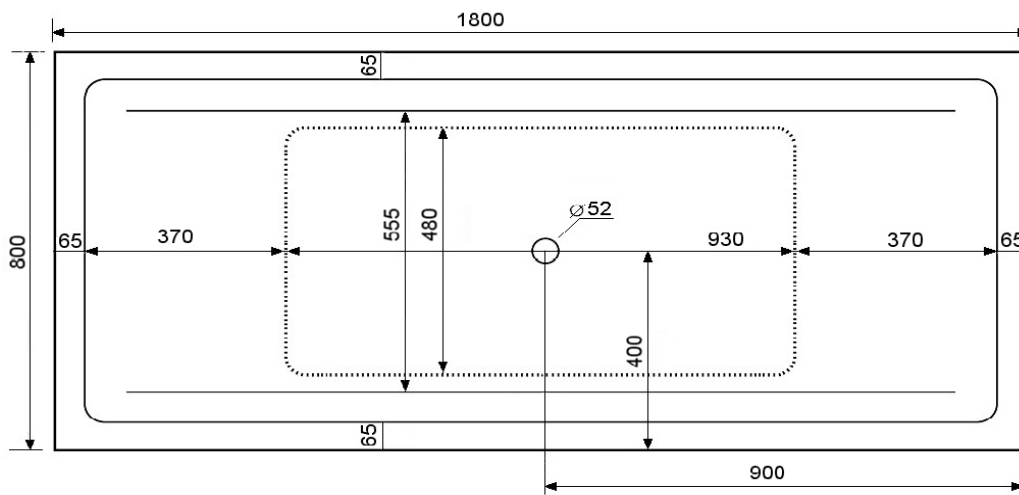

Artikel	121819	1. Ausgabe	1-2016
Article		1. Edition	
Articolo		1. Edizione	
Art. No	061	Mut.	
<b>Badewanne BEACH BH 180 DUO</b>			
<b>Baignoire BEACH BH 180 DUO</b>			
<b>Vasca da bagno BEACH BH 180</b>			

**GALATEA**

Die Massangaben in Millimeter verstehen sich unter dem Vorbehalt der Werkstoleranzen, eventuell späterer Änderungen sowie weiterer Montagemöglichkeiten. Die Haftung für Folgen fehlerhafter oder unvollständiger Massangaben ist ausgeschlossen (Art. 100 OR).

*Les dimensions en millimètre s'entendent sous réserve des tolérances d'usine, d'éventuelles modifications ultérieures, de même que de nouvelles possibilités de montage. La responsabilité ne peut être engagée en cas de cotes manquantes ou erronées (CD art. 100).*

Le dimensioni in millimetri s'intendono fatte salve le tolleranze di fabbricazione, le eventuali modifiche successive e le ulteriori alternative di montaggio. Si declina qualsiasi responsabilità per le conseguenze legate a dimensioni errate o incomplete (art. 100 CO).