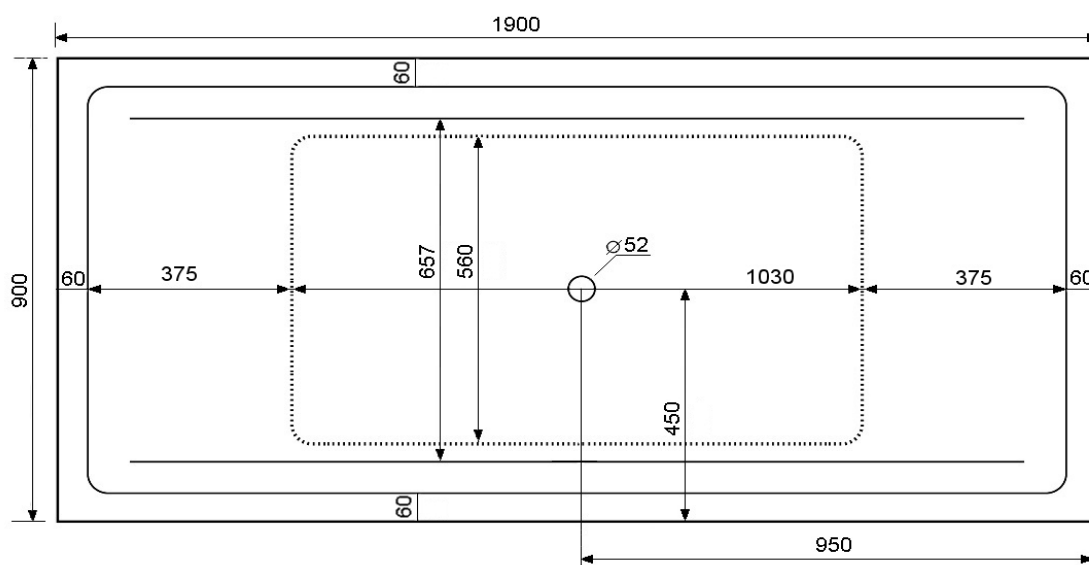

Artikel		1. Ausgabe	
Article	121820	1. Edition	1-2016
Articolo		1. Edizione	
Art. No	075	Mut.	
Badewanne BEACH BH 190 DUO			
Baignoire BEACH BH 190 DUO			
Vasca da bagno BEACH BH 190			

GALATEA

Die Massangaben in Millimeter verstehen sich unter dem Vorbehalt der Werkstoleranzen, eventuell späterer Änderungen sowie weiterer Montagemöglichkeiten. Die Haftung für Folgen fehlerhafter oder unvollständiger Massangaben ist ausgeschlossen (Art. 100 OR).

Les dimensions en millimètre s'entendent sous réserve des tolérances d'usine, d'éventuelles modifications ultérieures, de même que de nouvelles possibilités de montage. La responsabilité ne peut être engagée en cas de cotes manquantes ou erronées (CD art. 100).

Le dimensioni in millimetri s'intendono fatte salve le tolleranze di fabbricazione, le eventuali modifiche successive e le ulteriori alternative di montaggio. Si declina qualsiasi responsabilità per le conseguenze legate a dimensioni errate o incomplete (art. 100 CO).