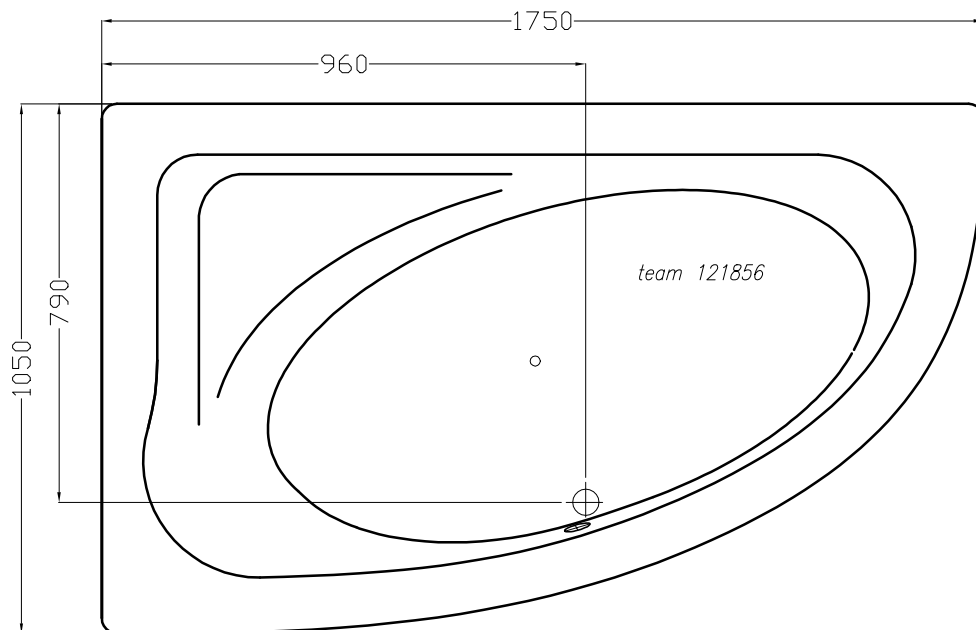

Artikel
Article **121856**
Articolo

1.Ausgabe
1.Edition
1.Edizione **1-2013**

Art.No.

Mut. **1-2013**

Eckbadewanne GALATEA S226 rechts
Baignoire d'angle GALATEA S226 droite
Vasca ad angolo GALATEA S226 destra

Copyright by *team* online www.dasbad.ch
SGVSB/USGBS/USGRS

Designed by IBW Engineering, Zürich ibw01@vtxmail.ch

Die Massangaben in Millimeter verstehen sich unter dem Vorbehalt der Werkstoleranzen, eventuell späterer Änderungen sowie weiterer Montagemöglichkeiten. Die Haftung für Folgen fehlerhafter oder unvollständiger Massangaben ist ausgeschlossen (Art. 100 OR).

Les dimensions en millimètre s'entendent sous réserve des tolérances d'usine, d'éventuelles modifications ultérieures, de nouvelles possibilités de montage. La responsabilité ne peut être engagée en cas de cotes manquantes ou erronées (CD art. 100)

Le dimensioni in millimetri s'intendono fatte salve le tolleranze di fabbricazione, le eventuali modifiche successive e le ulteriori alternative di montaggio. Si declina qualsiasi responsabilità per le conseguenze legate a dimensioni errate o incomplete (art. 100 CO).