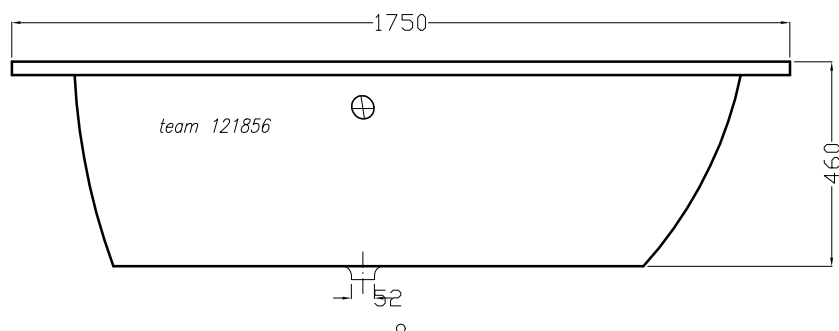

Die Massangaben in Millimeter verstehen sich unter dem Vorbehalt der Werkstoleranzen, eventuell späterer Änderungen sowie weiterer Montagemöglichkeiten. Die Haftung für Folgen fehlerhafter oder unvollständiger Massangaben ist ausgeschlossen (Art. 100 OR).

Les dimensions en millimètre s'entendent sous réserve des tolérances d'usine, d'éventuelles modifications ultérieures, de nouvelles possibilités de montage. La responsabilité ne peut être engagée en cas de cotes manquantes ou erronées (CD art. 100)

Le dimensioni in millimetri s'intendono fatte salve le tolleranze di fabbricazione, le eventuali modifiche successive e le ulteriori alternative di montaggio. Si declina qualsiasi responsabilità per le conseguenze legate a dimensioni errate o incomplete (art. 100 CO).