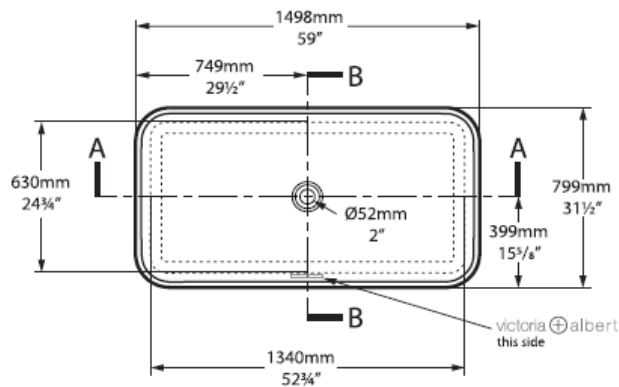

Artikel	1. Ausgabe	
Article	<b>122164</b>	1. Edition
Articolo		<b>4-2017</b>
Art. No	<b>EDG-N</b>	<b>Mut.</b>
<b>Badewanne EDGE</b>		
<b>Baignoire EDGE</b>		
<b>Vasca da bagno EDGE</b>		

victoria ⊕ albert®

volcanic limestone baths

Die Massangaben in Millimeter verstehen sich unter dem Vorbehalt der Werkstoleranzen, eventuell späterer Änderungen sowie weiterer Montagemöglichkeiten. Die Haftung für Folgen fehlerhafter oder unvollständiger Massangaben ist ausgeschlossen (Art. 100 OR).

Les dimensions en millimètre s'entendent sous réserve des tolérances d'usine, d'éventuelles modifications ultérieures, de même que de nouvelles possibilités de montage. La responsabilité ne peut être engagée en cas de cotes manquantes ou erronées (CD art. 100).

Le dimensioni in millimetri s'intendono fatte salve le tolleranze di fabbricazione, le eventuali modifiche successive e le ulteriori alternative di montaggio. Si declina qualsiasi responsabilità per le conseguenze legate a dimensioni errate o incomplete (art. 100 CO).