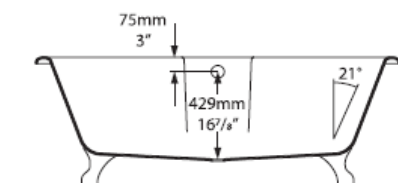

**Badewanne CHESHIRE**  
**Baignoire CHESHIRE**  
**Vasca da bagno CHESHIRE**

victoria ⊕ albert®

volcanic limestone baths

Die Massangaben in Millimeter verstehen sich unter dem Vorbehalt der Werkstoleranzen, eventuell späterer Änderungen sowie weiterer Montagemöglichkeiten. Die Haftung für Folgen fehlerhafter oder unvollständiger Massangaben ist ausgeschlossen (Art. 100 OR).

Les dimensions en millimètre s'entendent sous réserve des tolérances d'usine, d'éventuelles modifications ultérieures, de même que de nouvelles possibilités de montage. La responsabilité ne peut être engagée en cas de cotes manquantes ou erronées (CD art. 100).

Le dimensioni in millimetri s'intendono fatte salve le tolleranze di fabbricazione, le eventuali modifiche successive e le ulteriori alternative di montaggio. Si declina qualsiasi responsabilità per le conseguenze legate a dimensioni errate o incomplete (art. 100 CO).