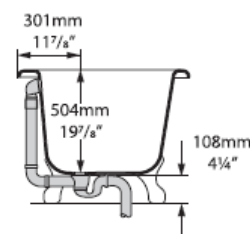

**Badewanne CHESHIRE**  
**Baignoire CHESHIRE**  
**Vasca da bagno CHESHIRE**

victoria ⊕ albert®

volcanic limestone baths

Die Massangaben in Millimeter verstehen sich unter dem Vorbehalt der Werkstoleranzen, eventuell späterer Änderungen sowie weiterer Montagemöglichkeiten. Die Haftung für Folgen fehlerhafter oder unvollständiger Massangaben ist ausgeschlossen (Art. 100 OR).

Les dimensions en millimètre s'entendent sous réserve des tolérances d'usine, d'éventuelles modifications ultérieures, de même que de nouvelles possibilités de montage. La responsabilité ne peut être engagée en cas de cotes manquantes ou erronées (CD art. 100).

Le dimensioni in millimetri s'intendono fatte salve le tolleranze di fabbricazione, le eventuali modifiche successive e le ulteriori alternative di montaggio. Si declina qualsiasi responsabilità per le conseguenze legate a dimensioni errate o incomplete (art. 100 CO).