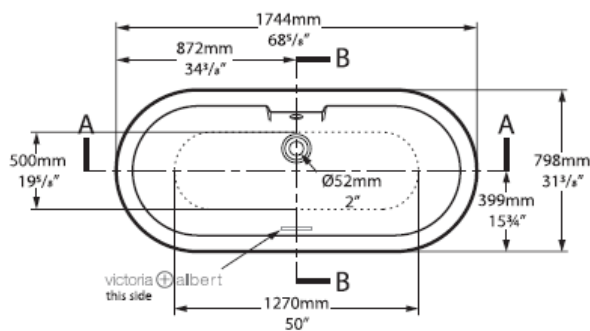

**Badewanne CHESHIRE**  
**Baignoire CHESHIRE**  
**Vasca da bagno CHESHIRE**

victoria ⊕ albert®

volcanic limestone baths

Die Massangaben in Millimeter verstehen sich unter dem Vorbehalt der Werkstoleranzen, eventuell späterer Änderungen sowie weiterer Montagemöglichkeiten. Die Haftung für Folgen fehlerhafter oder unvollständiger Massangaben ist ausgeschlossen (Art. 100 OR).

Les dimensions en millimètre s'entendent sous réserve des tolérances d'usine, d'éventuelles modifications ultérieures, de même que de nouvelles possibilités de montage. La responsabilité ne peut être engagée en cas de cotes manquantes ou erronées (CD art. 100).

Le dimensioni in millimetri s'intendono fatte salve le tolleranze di fabbricazione, le eventuali modifiche successive e le ulteriori alternative di montaggio. Si declina qualsiasi responsabilità per le conseguenze legate a dimensioni errate o incomplete (art. 100 CO).