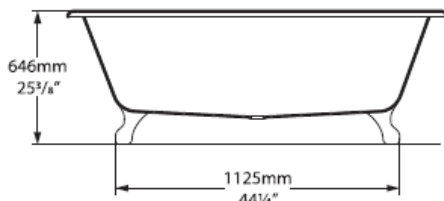

**Badewanne CHESHIRE**  
**Baignoire CHESHIRE**  
**Vasca da bagno CHESHIRE**

victoria ⊕ albert®

volcanic limestone baths

Die Massangaben in Millimeter verstehen sich unter dem Vorbehalt der Werkstoleranzen, eventuell späterer Änderungen sowie weiterer Montagemöglichkeiten. Die Haftung für Folgen fehlerhafter oder unvollständiger Massangaben ist ausgeschlossen (Art. 100 OR).

Les dimensions en millimètre s'entendent sous réserve des tolérances d'usine, d'éventuelles modifications ultérieures, de même que de nouvelles possibilités de montage. La responsabilité ne peut être engagée en cas de cotes manquantes ou erronées (CD art. 100).

Le dimensioni in millimetri s'intendono fatte salve le tolleranze di fabbricazione, le eventuali modifiche successive e le ulteriori alternative di montaggio. Si declina qualsiasi responsabilità per le conseguenze legate a dimensioni errate o incomplete (art. 100 CO).