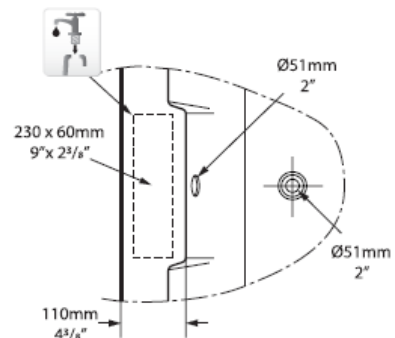

**Badewanne CHESHIRE**  
**Baignoire CHESHIRE**  
**Vasca da bagno CHESHIRE**

victoria ⊕ albert®

volcanic limestone baths

Die Massangaben in Millimeter verstehen sich unter dem Vorbehalt der Werkstoleranzen, eventuell späterer Änderungen sowie weiterer Montagemöglichkeiten. Die Haftung für Folgen fehlerhafter oder unvollständiger Massangaben ist ausgeschlossen (Art. 100 OR).

Les dimensions en millimètre s'entendent sous réserve des tolérances d'usine, d'éventuelles modifications ultérieures, de même que de nouvelles possibilités de montage. La responsabilité ne peut être engagée en cas de cotes manquantes ou erronées (CD art. 100).

Le dimensioni in millimetri s'intendono fatte salve le tolleranze di fabbricazione, le eventuali modifiche successive e le ulteriori alternative di montaggio. Si declina qualsiasi responsabilità per le conseguenze legate a dimensioni errate o incomplete (art. 100 CO).