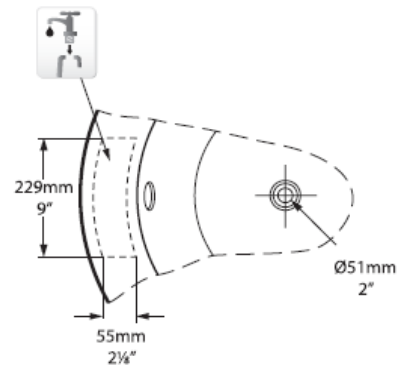

Artikel	1. Ausgabe	
Article	<b>122182</b>	<b>4-2017</b>
Articolo	1. Edition	
Art. No	<b>SHR-N</b>	<b>Mut.</b>
<b>Badewanne SHROPSHIRE</b>		
<b>Baignoire SHROPSHIRE</b>		
<b>Vasca da bagno SHROPSHIRE</b>		

victoria ⊕ albert®

volcanic limestone baths

Die Massangaben in Millimeter verstehen sich unter dem Vorbehalt der Werkstoleranzen, eventuell späterer Änderungen sowie weiterer Montagemöglichkeiten. Die Haftung für Folgen fehlerhafter oder unvollständiger Massangaben ist ausgeschlossen (Art. 100 OR).

Les dimensions en millimètre s'entendent sous réserve des tolérances d'usine, d'éventuelles modifications ultérieures, de même que de nouvelles possibilités de montage. La responsabilité ne peut être engagée en cas de cotes manquantes ou erronées (CD art. 100).

Le dimensioni in millimetri s'intendono fatte salve le tolleranze di fabbricazione, le eventuali modifiche successive e le ulteriori alternative di montaggio. Si declina qualsiasi responsabilità per le conseguenze legate a dimensioni errate o incomplete (art. 100 CO).