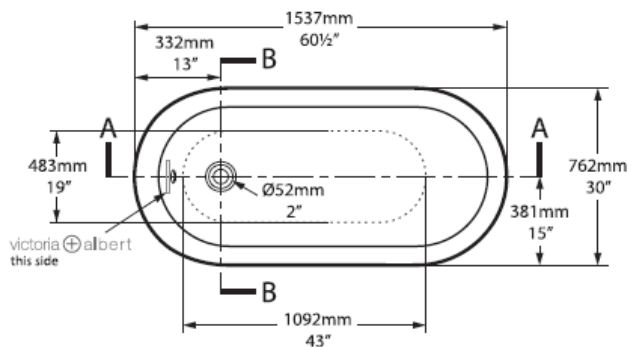

victoria ⊕ albert®

volcanic limestone baths

Die Massangaben in Millimeter verstehen sich unter dem Vorbehalt der Werkstoleranzen, eventuell späterer Änderungen sowie weiterer Montagemöglichkeiten. Die Haftung für Folgen fehlerhafter oder unvollständiger Massangaben ist ausgeschlossen (Art. 100 OR).

Les dimensions en millimètre s'entendent sous réserve des tolérances d'usine, d'éventuelles modifications ultérieures, de même que de nouvelles possibilités de montage. La responsabilité ne peut être engagée en cas de cotes manquantes ou erronées (CD art. 100).

Le dimensioni in millimetri s'intendono fatte salve le tolleranze di fabbricazione, le eventuali modifiche successive e le ulteriori alternative di montaggio. Si declina qualsiasi responsabilità per le conseguenze legate a dimensioni errate o incomplete (art. 100 CO).