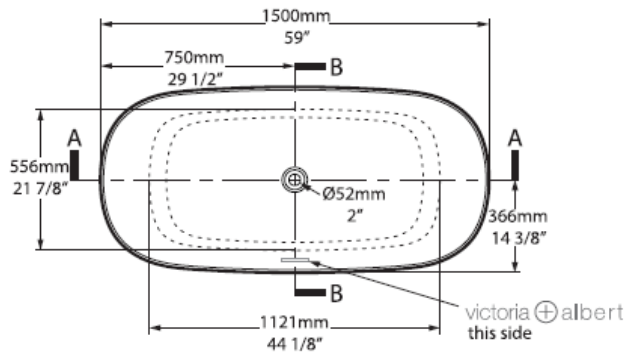

victoria ⊕ albert®

volcanic limestone baths

Die Massangaben in Millimeter verstehen sich unter dem Vorbehalt der Werkstoleranzen, eventuell späterer Änderungen sowie weiterer Montagemöglichkeiten. Die Haftung für Folgen fehlerhafter oder unvollständiger Massangaben ist ausgeschlossen (Art. 100 OR).

Les dimensions en millimètre s'entendent sous réserve des tolérances d'usine, d'éventuelles modifications ultérieures, de même que de nouvelles possibilités de montage. La responsabilité ne peut être engagée en cas de cotes manquantes ou erronées (CD art. 100).

Le dimensioni in millimetri s'intendono fatte salve le tolleranze di fabbricazione, le eventuali modifiche successive e le ulteriori alternative di montaggio. Si declina qualsiasi responsabilità per le conseguenze legate a dimensioni errate o incomplete (art. 100 CO).