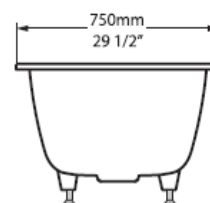

Artikel	1. Ausgabe	
Article	122204	1. Edition
Articolo		1-2020
Art. No	KAL4-N-SW-OF	Mut.
Badewanne KALDERA 4		
Baignoire KALDERA 4		
Vasca da bagno KALDERA 4		
 volcanic limestone baths		

Top view

Front view

Side view

Section BB

Section AA

Die Massangaben in Millimeter verstehen sich unter dem Vorbehalt der Werkstoleranzen, eventuell späterer Änderungen sowie weiterer Montagemöglichkeiten. Die Haftung für Folgen fehlerhafter oder unvollständiger Massangaben ist ausgeschlossen (Art. 100 OR).

Les dimensions en millimètre s'entendent sous réserve des tolérances d'usine, d'éventuelles modifications ultérieures, de même que de nouvelles possibilités de montage. La responsabilité ne peut être engagée en cas de cotes manquantes ou erronées (CD art. 100).