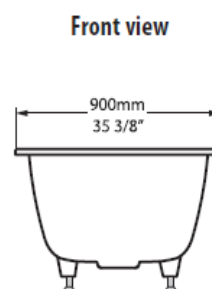

Artikel	1. Ausgabe	
Article	122206	1. Edition
Articolo		1-2020
Art. No	KAL6-N-SW-OF	Mut.

Badewanne KALDERA 6
Baignoire KALDERA 6
Vasca da bagno KALDERA 6

victoria ⊕ albert®
 volcanic limestone baths

Side view

Les dimensions en millimètre s'entendent sous réserve des tolérances d'usine, d'éventuelles modifications ultérieures, de même que de nouvelles possibilités de montage. La responsabilité ne peut être engagée en cas de cotes manquantes ou erronées (CD art. 100).

Le dimensioni in millimetri s'intendono fatte salve le tolleranze di fabbricazione, le eventuali modifiche successive e le ulteriori alternative di montaggio. Si declina qualsiasi responsabilità per le conseguenze legate a dimensioni errate o incomplete (art. 100 CO).