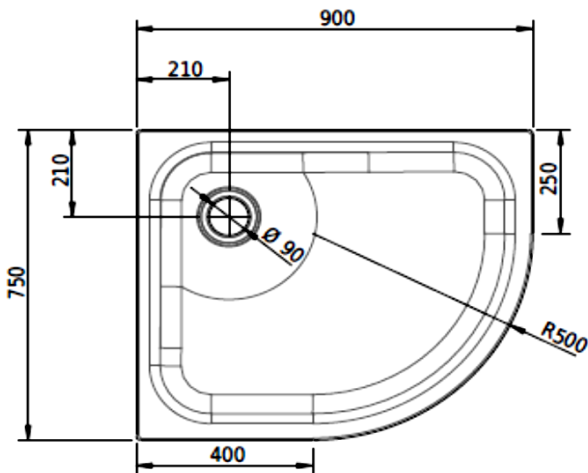

Artikel		1. Ausgabe	
Article	141084	1. Edition	1-2013
Articolo		1. Edizione	
Art. No	1275-XXXX	Mut.	3-2025

Eckduschenwanne SCHMIDLIN
Receveur douche d'angle
Vasca doccia angolo SCHMIDLIN

Schmidlin™

Die Massangaben in Millimeter verstehen sich unter dem Vorbehalt der Werkstoleranzen, eventuell späterer Änderungen sowie weiterer Montagemöglichkeiten. Die Haftung für Folgen fehlerhafter oder unvollständiger Massangaben ist ausgeschlossen (Art. 100 OR).

Les dimensions en millimètre s'entendent sous réserve des tolérances d'usine, d'éventuelles modifications ultérieures, de même que de nouvelles possibilités de montage. La responsabilité ne peut être engagée en cas de cotes manquantes ou erronées (CD art. 100).

Le dimensioni in millimetri s'intendono fatte salve le tolleranze di fabbricazione, le eventuali modifiche successive e le ulteriori alternative di montaggio. Si declina qualsiasi responsabilità per le conseguenze legate a dimensioni errate o incomplete (art. 100 CO).