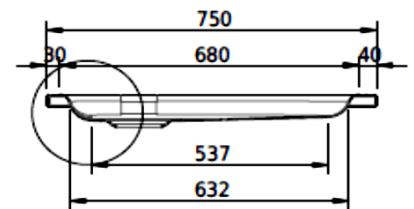

Artikel		1. Ausgabe	
Article	141084	1. Edition	1-2013
Articolo		1. Edizione	
Art. No	1275-XXXX	Mut.	3-2025

Eckduschenwanne SCHMIDLIN
Receveur douche d'angle
Vasca doccia angolo SCHMIDLIN

Schmidlin™

Die Massangaben in Millimeter verstehen sich unter dem Vorbehalt der Werkstoleranzen, eventuell späterer Änderungen sowie weiterer Montagemöglichkeiten. Die Haftung für Folgen fehlerhafter oder unvollständiger Massangaben ist ausgeschlossen (Art. 100 OR).

Les dimensions en millimètre s'entendent sous réserve des tolérances d'usine, d'éventuelles modifications ultérieures, de même que de nouvelles possibilités de montage. La responsabilité ne peut être engagée en cas de cotes manquantes ou erronées (CD art. 100).

Le dimensioni in millimetri s'intendono fatte salve le tolleranze di fabbricazione, le eventuali modifiche successive e le ulteriori alternative di montaggio. Si declina qualsiasi responsabilità per le conseguenze legate a dimensioni errate o incomplete (art. 100 CO).