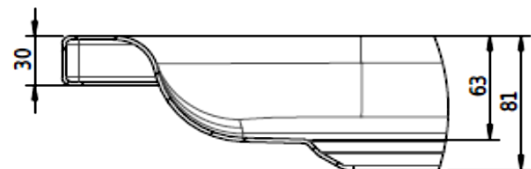

Artikel		1. Ausgabe	
Article	141084	1. Edition	1-2013
Articolo		1. Edizione	
Art. No	1275-XXXX	Mut.	3-2025

Eckduschenwanne SCHMIDLIN
Receveur douche d'angle
Vasca doccia angolo SCHMIDLIN

Schmidlin™

Die Massangaben in Millimeter verstehen sich unter dem Vorbehalt der Werkstoleranzen, eventuell späterer Änderungen sowie weiterer Montagemöglichkeiten. Die Haftung für Folgen fehlerhafter oder unvollständiger Massangaben ist ausgeschlossen (Art. 100 OR).

Les dimensions en millimètre s'entendent sous réserve des tolérances d'usine, d'éventuelles modifications ultérieures, de même que de nouvelles possibilités de montage. La responsabilité ne peut être engagée en cas de cotes manquantes ou erronées (CD art. 100).

Le dimensioni in millimetri s'intendono fatte salve le tolleranze di fabbricazione, le eventuali modifiche successive e le ulteriori alternative di montaggio. Si declina qualsiasi responsabilità per le conseguenze legate a dimensioni errate o incomplete (art. 100 CO).