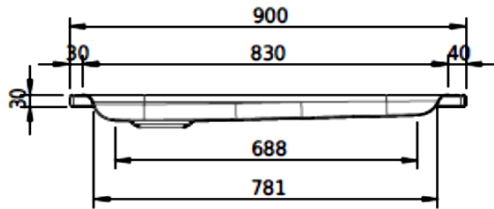

Artikel		1. Ausgabe	
Article	141084	1. Edition	1-2013
Articolo		1. Edizione	
Art. No	1275-XXXX	Mut.	3-2025

Eckduschenwanne SCHMIDLIN
Receveur douche d'angle
Vasca doccia angolo SCHMIDLIN

Schmidlin™

Die Massangaben in Millimeter verstehen sich unter dem Vorbehalt der Werkstoleranzen, eventuell späterer Änderungen sowie weiterer Montagemöglichkeiten. Die Haftung für Folgen fehlerhafter oder unvollständiger Massangaben ist ausgeschlossen (Art. 100 OR).

Les dimensions en millimètre s'entendent sous réserve des tolérances d'usine, d'éventuelles modifications ultérieures, de même que de nouvelles possibilités de montage. La responsabilité ne peut être engagée en cas de cotes manquantes ou erronées (CD art. 100).

Le dimensioni in millimetri s'intendono fatte salve le tolleranze di fabbricazione, le eventuali modifiche successive e le ulteriori alternative di montaggio. Si declina qualsiasi responsabilità per le conseguenze legate a dimensioni errate o incomplete (art. 100 CO).