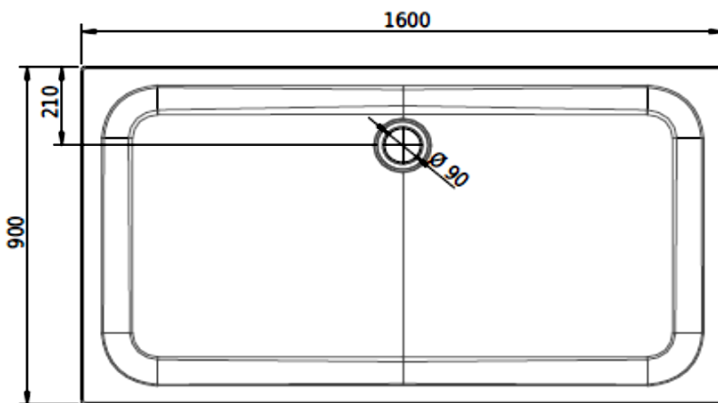

Artikel		1. Ausgabe	
Article	141123	1. Edition	2-2017
Articolo		1. Edizione	
Art. No	1608-XXXX	Mut.	3-2025

Duschenwanne SCHMIDLIN
Receveur de douche SCHMIDLIN
Vasca da doccia SCHMIDLIN

Schmidlin™

Die Massangaben in Millimeter verstehen sich unter dem Vorbehalt der Werkstoleranzen, eventuell späterer Änderungen sowie weiterer Montagemöglichkeiten. Die Haftung für Folgen fehlerhafter oder unvollständiger Massangaben ist ausgeschlossen (Art. 100 OR).

Les dimensions en millimètre s'entendent sous réserve des tolérances d'usine, d'éventuelles modifications ultérieures, de même que de nouvelles possibilités de montage. La responsabilité ne peut être engagée en cas de cotes manquantes ou erronées (CD art. 100).

Le dimensioni in millimetri s'intendono fatte salve le tolleranze di fabbricazione, le eventuali modifiche successive e le ulteriori alternative di montaggio. Si declina qualsiasi responsabilità per le conseguenze legate a dimensioni errate o incomplete (art. 100 CO).