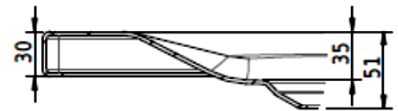

Artikel		1. Ausgabe	
Article	141123	1. Edition	2-2017
Articolo		1. Edizione	
Art. No	1608-XXXX	Mut.	3-2025

Duschenwanne SCHMIDLIN
Receveur de douche SCHMIDLIN
Vasca da doccia SCHMIDLIN

Schmidlin™

Die Massangaben in Millimeter verstehen sich unter dem Vorbehalt der Werkstoleranzen, eventuell späterer Änderungen sowie weiterer Montagemöglichkeiten. Die Haftung für Folgen fehlerhafter oder unvollständiger Massangaben ist ausgeschlossen (Art. 100 OR).

Les dimensions en millimètre s'entendent sous réserve des tolérances d'usine, d'éventuelles modifications ultérieures, de même que de nouvelles possibilités de montage. La responsabilité ne peut être engagée en cas de cotes manquantes ou erronées (CD art. 100).

Le dimensioni in millimetri s'intendono fatte salve le tolleranze di fabbricazione, le eventuali modifiche successive e le ulteriori alternative di montaggio. Si declina qualsiasi responsabilità per le conseguenze legate a dimensioni errate o incomplete (art. 100 CO).