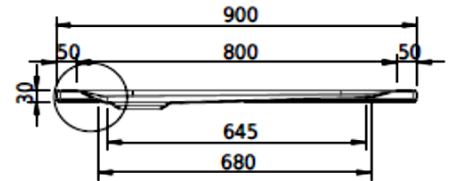

Artikel		1. Ausgabe	
Article	141123	1. Edition	2-2017
Articolo		1. Edizione	
Art. No	1608-XXXX	Mut.	3-2025

Duschenwanne SCHMIDLIN
Receveur de douche SCHMIDLIN
Vasca da doccia SCHMIDLIN

Schmidlin™

Die Massangaben in Millimeter verstehen sich unter dem Vorbehalt der Werkstoleranzen, eventuell späterer Änderungen sowie weiterer Montagemöglichkeiten. Die Haftung für Folgen fehlerhafter oder unvollständiger Massangaben ist ausgeschlossen (Art. 100 OR).

Les dimensions en millimètre s'entendent sous réserve des tolérances d'usine, d'éventuelles modifications ultérieures, de même que de nouvelles possibilités de montage. La responsabilité ne peut être engagée en cas de cotes manquantes ou erronées (CD art. 100).

Le dimensioni in millimetri s'intendono fatte salve le tolleranze di fabbricazione, le eventuali modifiche successive e le ulteriori alternative di montaggio. Si declina qualsiasi responsabilità per le conseguenze legate a dimensioni errate o incomplete (art. 100 CO).