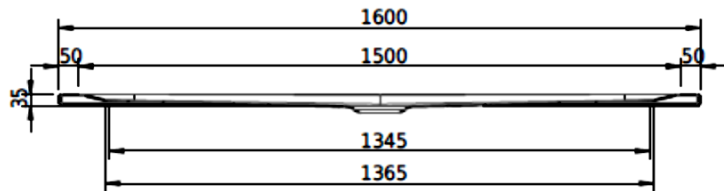

Artikel		1. Ausgabe	
Article	141123	1. Edition	2-2017
Articolo		1. Edizione	
Art. No	1608-XXXX	Mut.	3-2025

Duschenwanne SCHMIDLIN
Receveur de douche SCHMIDLIN
Vasca da doccia SCHMIDLIN

Schmidlin™

Die Massangaben in Millimeter verstehen sich unter dem Vorbehalt der Werkstoleranzen, eventuell späterer Änderungen sowie weiterer Montagemöglichkeiten. Die Haftung für Folgen fehlerhafter oder unvollständiger Massangaben ist ausgeschlossen (Art. 100 OR).

Les dimensions en millimètre s'entendent sous réserve des tolérances d'usine, d'éventuelles modifications ultérieures, de même que de nouvelles possibilités de montage. La responsabilité ne peut être engagée en cas de cotes manquantes ou erronées (CD art. 100).

Le dimensioni in millimetri s'intendono fatte salve le tolleranze di fabbricazione, le eventuali modifiche successive e le ulteriori alternative di montaggio. Si declina qualsiasi responsabilità per le conseguenze legate a dimensioni errate o incomplete (art. 100 CO).