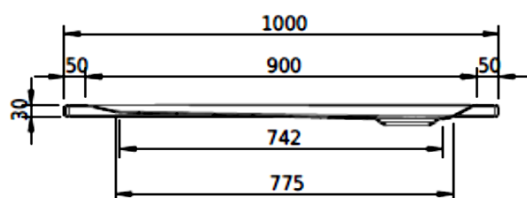

Artikel		1. Ausgabe	
Article	141152	1. Edition	1-2013
Articolo		1. Edizione	
Art. No	1559-XXXX	Mut.	3-2025

Eckduschenwanne SCHMIDLIN
Receveur douche d'angle
Vasca doccia angolo SCHMIDLIN

Schmidlin™

Die Massangaben in Millimeter verstehen sich unter dem Vorbehalt der Werkstoleranzen, eventuell späterer Änderungen sowie weiterer Montagemöglichkeiten. Die Haftung für Folgen fehlerhafter oder unvollständiger Massangaben ist ausgeschlossen (Art. 100 OR).

Les dimensions en millimètre s'entendent sous réserve des tolérances d'usine, d'éventuelles modifications ultérieures, de même que de nouvelles possibilités de montage. La responsabilité ne peut être engagée en cas de cotes manquantes ou erronées (CD art. 100).

Le dimensioni in millimetri s'intendono fatte salve le tolleranze di fabbricazione, le eventuali modifiche successive e le ulteriori alternative di montaggio. Si declina qualsiasi responsabilità per le conseguenze legate a dimensioni errate o incomplete (art. 100 CO).