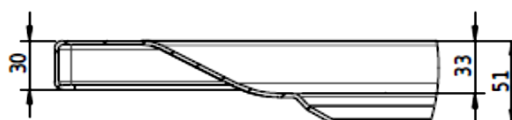

Artikel		1. Ausgabe	
Article	141152	1. Edition	1-2013
Articolo		1. Edizione	
Art. No	1559-XXXX	Mut.	3-2025

Eckduschenwanne SCHMIDLIN
Receveur douche d'angle
Vasca doccia angolo SCHMIDLIN

Schmidlin™

Die Massangaben in Millimeter verstehen sich unter dem Vorbehalt der Werkstoleranzen, eventuell späterer Änderungen sowie weiterer Montagemöglichkeiten. Die Haftung für Folgen fehlerhafter oder unvollständiger Massangaben ist ausgeschlossen (Art. 100 OR).

Les dimensions en millimètre s'entendent sous réserve des tolérances d'usine, d'éventuelles modifications ultérieures, de même que de nouvelles possibilités de montage. La responsabilité ne peut être engagée en cas de cotes manquantes ou erronées (CD art. 100).

Le dimensioni in millimetri s'intendono fatte salve le tolleranze di fabbricazione, le eventuali modifiche successive e le ulteriori alternative di montaggio. Si declina qualsiasi responsabilità per le conseguenze legate a dimensioni errate o incomplete (art. 100 CO).