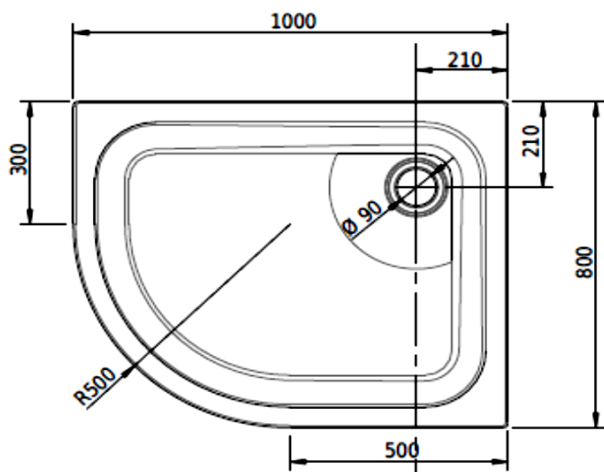

Artikel		1. Ausgabe	
Article	141152	1. Edition	1-2013
Articolo		1. Edizione	
Art. No	1559-XXXX	Mut.	3-2025

Eckduschenwanne SCHMIDLIN
Receveur douche d'angle
Vasca doccia angolo SCHMIDLIN

Schmidlin™

Die Massangaben in Millimeter verstehen sich unter dem Vorbehalt der Werkstoleranzen, eventuell späterer Änderungen sowie weiterer Montagemöglichkeiten. Die Haftung für Folgen fehlerhafter oder unvollständiger Massangaben ist ausgeschlossen (Art. 100 OR).

Les dimensions en millimètre s'entendent sous réserve des tolérances d'usine, d'éventuelles modifications ultérieures, de même que de nouvelles possibilités de montage. La responsabilité ne peut être engagée en cas de cotes manquantes ou erronées (CD art. 100).

Le dimensioni in millimetri s'intendono fatte salve le tolleranze di fabbricazione, le eventuali modifiche successive e le ulteriori alternative di montaggio. Si declina qualsiasi responsabilità per le conseguenze legate a dimensioni errate o incomplete (art. 100 CO).