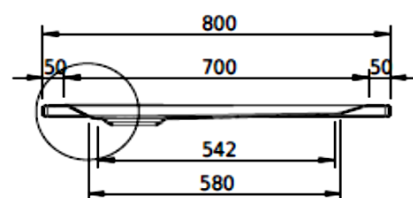

Artikel		1. Ausgabe	
Article	141152	1. Edition	1-2013
Articolo		1. Edizione	
Art. No	1559-XXXX	Mut.	3-2025

Eckduschenwanne SCHMIDLIN
Receveur douche d'angle
Vasca doccia angolo SCHMIDLIN

Schmidlin™

Die Massangaben in Millimeter verstehen sich unter dem Vorbehalt der Werkstoleranzen, eventuell späterer Änderungen sowie weiterer Montagemöglichkeiten. Die Haftung für Folgen fehlerhafter oder unvollständiger Massangaben ist ausgeschlossen (Art. 100 OR).

Les dimensions en millimètre s'entendent sous réserve des tolérances d'usine, d'éventuelles modifications ultérieures, de même que de nouvelles possibilités de montage. La responsabilité ne peut être engagée en cas de cotes manquantes ou erronées (CD art. 100).

Le dimensioni in millimetri s'intendono fatte salve le tolleranze di fabbricazione, le eventuali modifiche successive e le ulteriori alternative di montaggio. Si declina qualsiasi responsabilità per le conseguenze legate a dimensioni errate o incomplete (art. 100 CO).