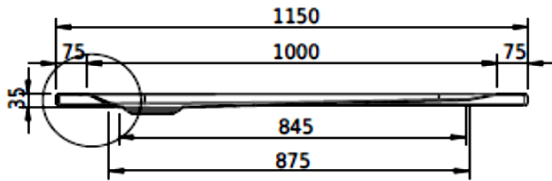

Artikel		1. Ausgabe	
Article	141160	1. Edition	6-2017
Articolo		1. Edizione	
Art. No	1823-XXXX	Mut.	3-2025

Duschenwanne SCHMIDLIN
Receveur de douche SCHMIDLIN
Vasca da doccia SCHMIDLIN

Schmidlin™

Die Massangaben in Millimeter verstehen sich unter dem Vorbehalt der Werkstoleranzen, eventuell späterer Änderungen sowie weiterer Montagemöglichkeiten. Die Haftung für Folgen fehlerhafter oder unvollständiger Massangaben ist ausgeschlossen (Art. 100 OR).

Les dimensions en millimètre s'entendent sous réserve des tolérances d'usine, d'éventuelles modifications ultérieures, de même que de nouvelles possibilités de montage. La responsabilité ne peut être engagée en cas de cotes manquantes ou erronées (CD art. 100).

Le dimensioni in millimetri si intendono fatte salve le tolleranze di fabbricazione, le eventuali modifiche successive e le ulteriori alternative di montaggio. Si declina qualsiasi responsabilità per le conseguenze legate a dimensioni errate o incomplete (art. 100 CO).