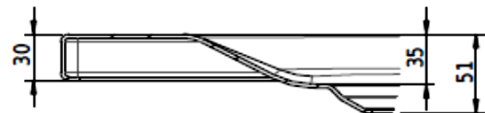

Artikel		1. Ausgabe	
Article	141160	1. Edition	6-2017
Articolo		1. Edizione	
Art. No	1823-XXXX	Mut.	3-2025

Duschenwanne SCHMIDLIN
Receveur de douche SCHMIDLIN
Vasca da doccia SCHMIDLIN

Schmidlin™

Die Massangaben in Millimeter verstehen sich unter dem Vorbehalt der Werkstoleranzen, eventuell späterer Änderungen sowie weiterer Montagemöglichkeiten. Die Haftung für Folgen fehlerhafter oder unvollständiger Massangaben ist ausgeschlossen (Art. 100 OR).

Les dimensions en millimètre s'entendent sous réserve des tolérances d'usine, d'éventuelles modifications ultérieures, de même que de nouvelles possibilités de montage. La responsabilité ne peut être engagée en cas de cotes manquantes ou erronées (CD art. 100).