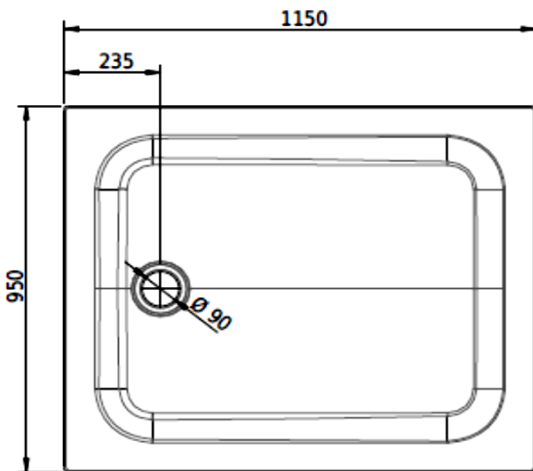

Artikel		1. Ausgabe	
Article	141160	1. Edition	6-2017
Articolo		1. Edizione	
Art. No	1823-XXXX	Mut.	3-2025

Duschenwanne SCHMIDLIN
Receveur de douche SCHMIDLIN
Vasca da doccia SCHMIDLIN

Schmidlin™

Die Massangaben in Millimeter verstehen sich unter dem Vorbehalt der Werkstoleranzen, eventuell späterer Änderungen sowie weiterer Montagemöglichkeiten. Die Haftung für Folgen fehlerhafter oder unvollständiger Massangaben ist ausgeschlossen (Art. 100 OR).

Les dimensions en millimètre s'entendent sous réserve des tolérances d'usine, d'éventuelles modifications ultérieures, de même que de nouvelles possibilités de montage. La responsabilité ne peut être engagée en cas de cotes manquantes ou erronées (CD art. 100).

Le dimensioni in millimetri si intendono fatte salve le tolleranze di fabbricazione, le eventuali modifiche successive e le ulteriori alternative di montaggio. Si declina qualsiasi responsabilità per le conseguenze legate a dimensioni errate o incomplete (art. 100 CO).