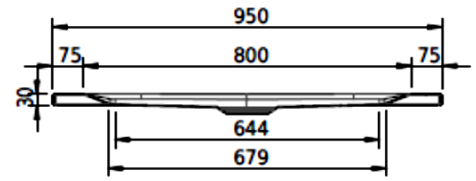

Artikel		1. Ausgabe	
Article	141160	1. Edition	6-2017
Articolo		1. Edizione	
Art. No	1823-XXXX	Mut.	3-2025

Duschenwanne SCHMIDLIN
Receveur de douche SCHMIDLIN
Vasca da doccia SCHMIDLIN

Schmidlin™

Die Massangaben in Millimeter verstehen sich unter dem Vorbehalt der Werkstoleranzen, eventuell späterer Änderungen sowie weiterer Montagemöglichkeiten. Die Haftung für Folgen fehlerhafter oder unvollständiger Massangaben ist ausgeschlossen (Art. 100 OR).

Les dimensions en millimètre s'entendent sous réserve des tolérances d'usine, d'éventuelles modifications ultérieures, de même que de nouvelles possibilités de montage. La responsabilité ne peut être engagée en cas de cotes manquantes ou erronées (CD art. 100).

Le dimensioni in millimetri si intendono fatte salve le tolleranze di fabbricazione, le eventuali modifiche successive e le ulteriori alternative di montaggio. Si declina qualsiasi responsabilità per le conseguenze legate a dimensioni errate o incomplete (art. 100 CO).