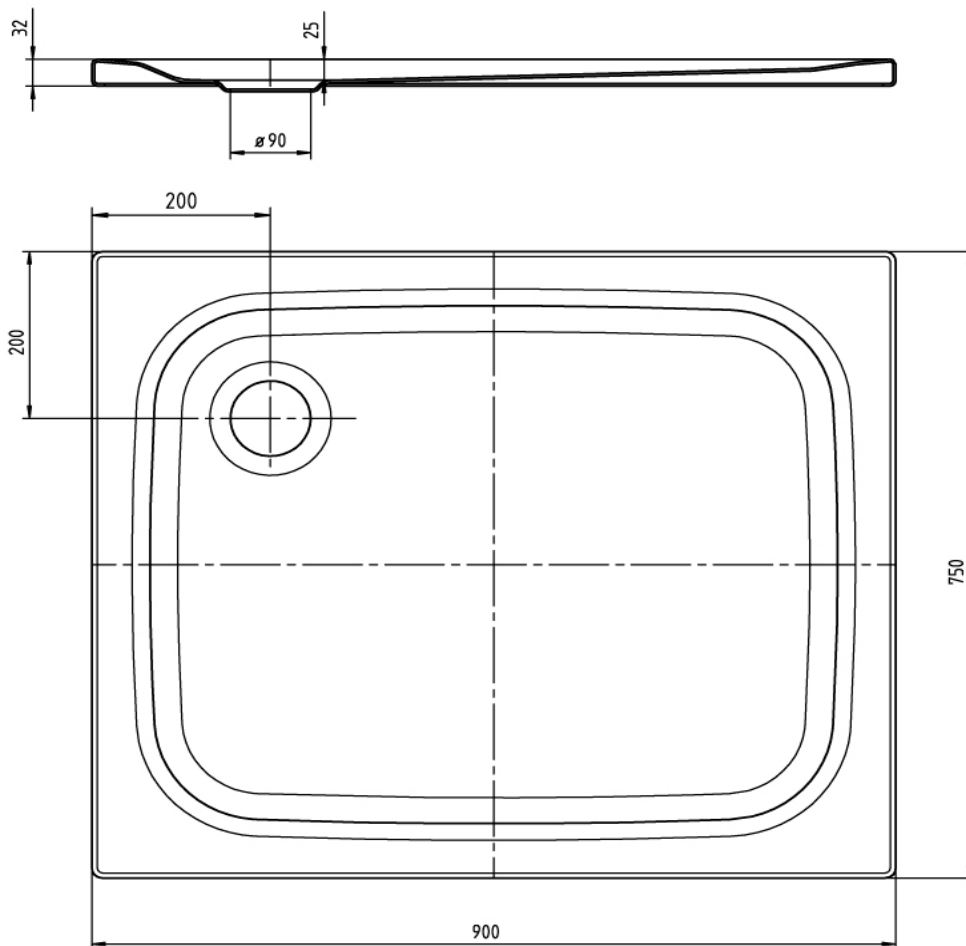

Duschenwanne SUPERPLAN CLASSIC
Receveur de douche SUPERPLAN CLASSIC
Vasca da doccia SUPERPLAN CLASSIC

KALDEWEI

Die Massangaben in Millimeter verstehen sich unter dem Vorbehalt der Werkstoleranzen, eventuell späterer Änderungen sowie weiterer Montagemöglichkeiten. Die Haftung für Folgen fehlerhafter oder unvollständiger Massangaben ist ausgeschlossen (Art. 100 OR).

Les dimensions en millimètre s'entendent sous réserve des tolérances d'usine, d'éventuelles modifications ultérieures, de même que de nouvelles possibilités de montage. La responsabilité ne peut être engagée en cas de cotes manquantes ou erronées (CD art. 100).

Le dimensioni in millimetri s'intendono fatte salve le tolleranze di fabbricazione, le eventuali modifiche successive e le ulteriori alternative di montaggio. Si declina qualsiasi responsabilità per le conseguenze legate a dimensioni errate o incomplete (art. 100 CO).