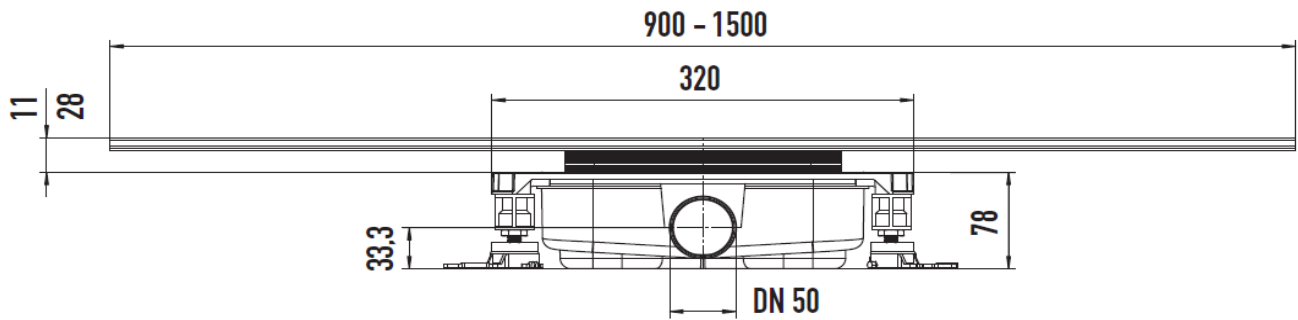

Die Massangaben in Millimeter verstehen sich unter dem Vorbehalt der Werkstoleranzen, eventuell späterer Änderungen sowie weiterer Montagemöglichkeiten. Die Haftung für Folgen fehlerhafter oder unvollständiger Massangaben ist ausgeschlossen (Art. 100 OR).

Les dimensions en millimètre s'entendent sous réserve des tolérances d'usine, d'éventuelles modifications ultérieures, de même que de nouvelles possibilités de montage. La responsabilité ne peut être engagée en cas de cotes manquantes ou erronées (CD art. 100).

Le dimensioni in millimetri s'intendono fatte salve le tolleranze di fabbricazione, le eventuali modifiche successive e le ulteriori alternative di montaggio. Si declina qualsiasi responsabilità per le conseguenze legate a dimensioni errate o incomplete (art. 100 CO).