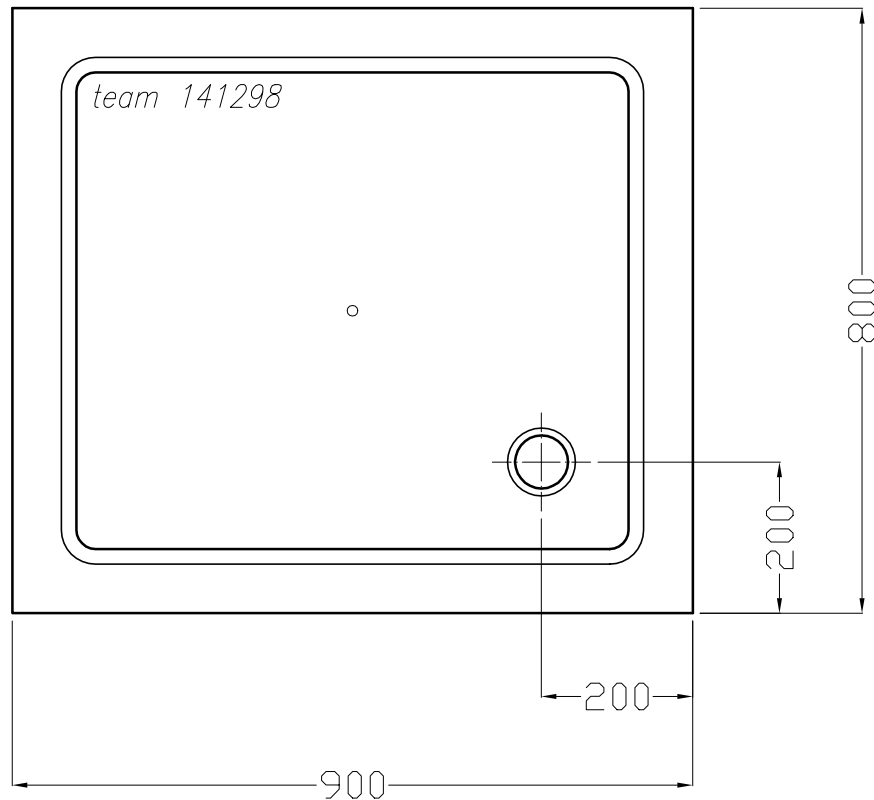

Designed by **IBW Engineering, Zürich** ibw01@vtxmail.ch

Die Massangaben in Millimeter verstehen sich unter dem Vorbehalt der Werkstoleranzen, eventuell späterer Änderungen sowie weiterer Montagemöglichkeiten. Die Haftung für Folgen fehlerhafter oder unvollständiger Massangaben ist ausgeschlossen (Art. 100 OR).

Les dimensions en millimètre s'entendent sous réserve des tolérances d'usine, d'éventuelles modifications ultérieures, de nouvelles possibilités de montage. La responsabilité ne peut être engagée en cas de cotes manquantes ou erronées (CD art. 100)

Le dimensioni in millimetri s'intendono fatte salve le tolleranze di fabbricazione, le eventuali modifiche successive e le ulteriori alternative di montaggio. Si declina qualsiasi responsabilità per le conseguenze legate a dimensioni errate o incomplete (art. 100 CO).