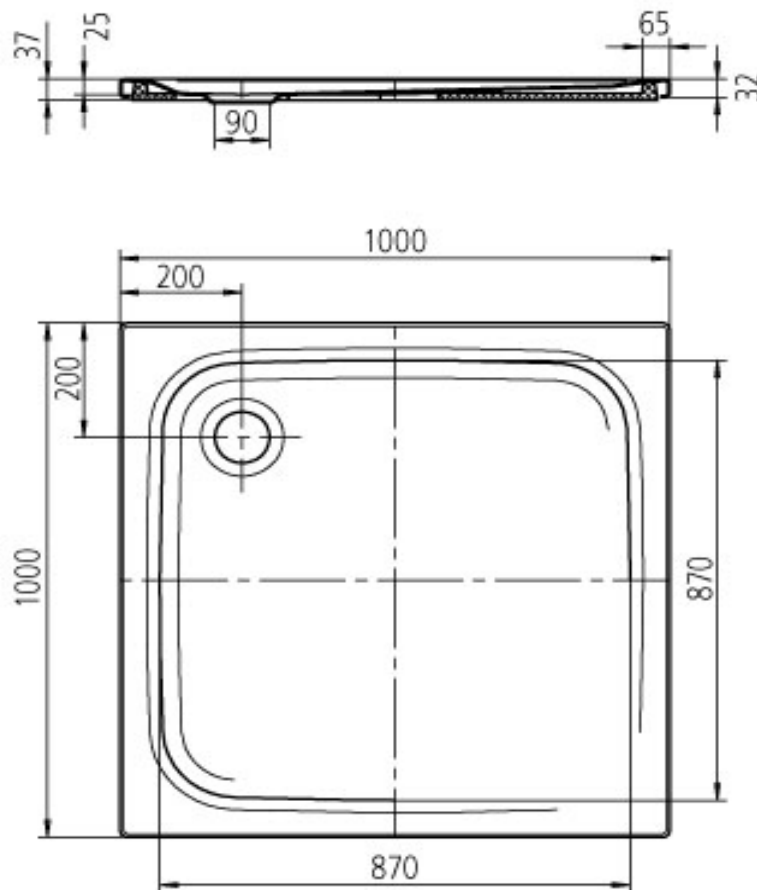

Artikel		1. Ausgabe	
Article	141755	1. Edition	1-2021
Articolo		1. Edizione	
Art. No	447046480001	Mut.	8-2023

Duschenwanne SUPERPLAN CLASSUC-WT extraflach
Receveur de douche SUPERPLAN CLASSIC-WT extraplate
Vasca da doccia SUPERPLAN CLASSIC-WT extra piatto

KALDEWEI

Die Massangaben in Millimeter verstehen sich unter dem Vorbehalt der Werkstoleranzen, eventuell späterer Änderungen sowie weiterer Montagemöglichkeiten. Die Haftung für Folgen fehlerhafter oder unvollständiger Massangaben ist ausgeschlossen (Art. 100 OR).

Les dimensions en millimètre s'entendent sous réserve des tolérances d'usine, d'éventuelles modifications ultérieures, de même que de nouvelles possibilités de montage. La responsabilité ne peut être engagée en cas de cotes manquantes ou erronées (CD art. 100).

Le dimensioni in millimetri s'intendono fatte salve le tolleranze di fabbricazione, le eventuali modifiche successive e le ulteriori alternative di montaggio. Si declina qualsiasi responsabilità per le conseguenze legate a dimensioni errate o incomplete (art. 100 CO).