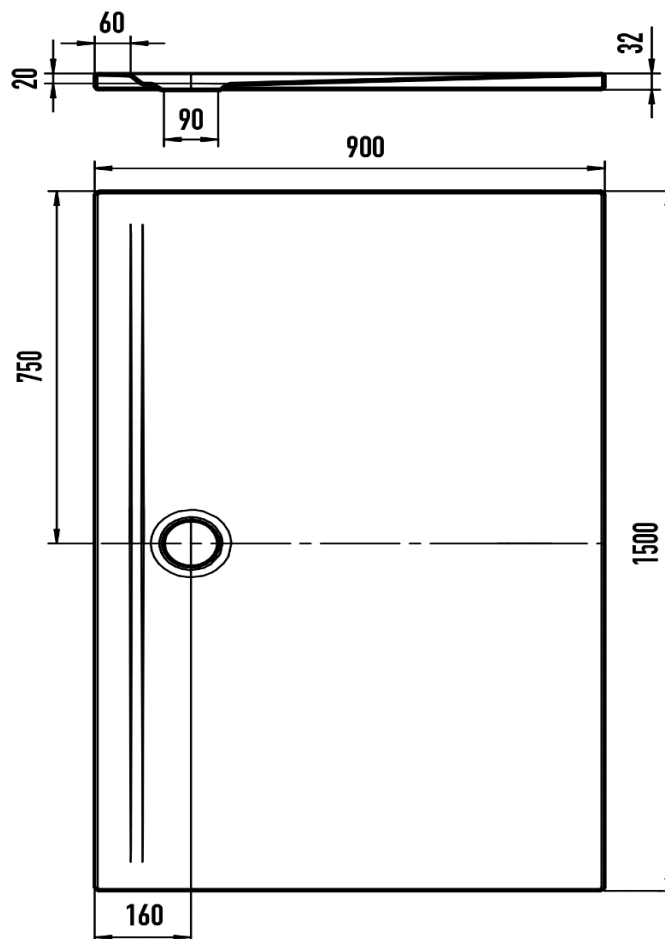

Duschenwanne SUPERPLAN ZERO
Receveur de douche SUPERPLAN ZERO
Vasca da doccia SUPERPLAN ZERO

KALDEWEI

Die Massangaben in Millimeter verstehen sich unter dem Vorbehalt der Werkstoleranzen, eventuell späterer Änderungen sowie weiterer Montagemöglichkeiten. Die Haftung für Folgen fehlerhafter oder unvollständiger Massangaben ist ausgeschlossen (Art. 100 OR).

Les dimensions en millimètre s'entendent sous réserve des tolérances d'usine, d'éventuelles modifications ultérieures, de même que de nouvelles possibilités de montage. La responsabilité ne peut être engagée en cas de cotes manquantes ou erronées (CD art. 100).

Le dimensioni in millimetri s'intendono fatte salve le tolleranze di fabbricazione, le eventuali modifiche successive e le ulteriori alternative di montaggio. Si declina qualsiasi responsabilità per le conseguenze legate a dimensioni errate o incomplete (art. 100 CO).