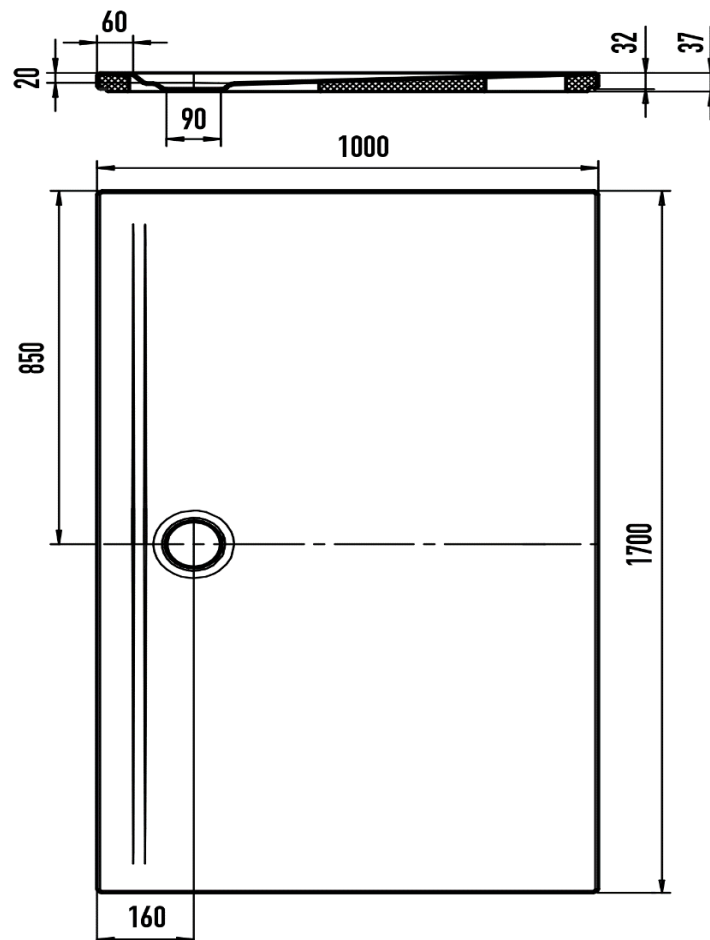

Artikel		1. Ausgabe	
Article	141871	1. Edition	1-2022
Articolo		1. Edizione	
Art. No	364246480001	Mut.	12-2022

Duschenwanne SUPERPLAN ZERO-WT
Receveur de douche SUPERPLAN ZERO-WT
Vasca da doccia SUPERPLAN ZERO-WT

KALDEWEI

Die Massangaben in Millimeter verstehen sich unter dem Vorbehalt der Werkstoleranzen, eventuell späterer Änderungen sowie weiterer Montagemöglichkeiten. Die Haftung für Folgen fehlerhafter oder unvollständiger Massangaben ist ausgeschlossen (Art. 100 OR).

Les dimensions en millimètre s'entendent sous réserve des tolérances d'usine, d'éventuelles modifications ultérieures, de même que de nouvelles possibilités de montage. La responsabilité ne peut être engagée en cas de cotes manquantes ou erronées (CD art. 100).

Le dimensioni in millimetri s'intendono fatte salve le tolleranze di fabbricazione, le eventuali modifiche successive e le ulteriori alternative di montaggio. Si declina qualsiasi responsabilità per le conseguenze legate a dimensioni errate o incomplete (art. 100 CO).