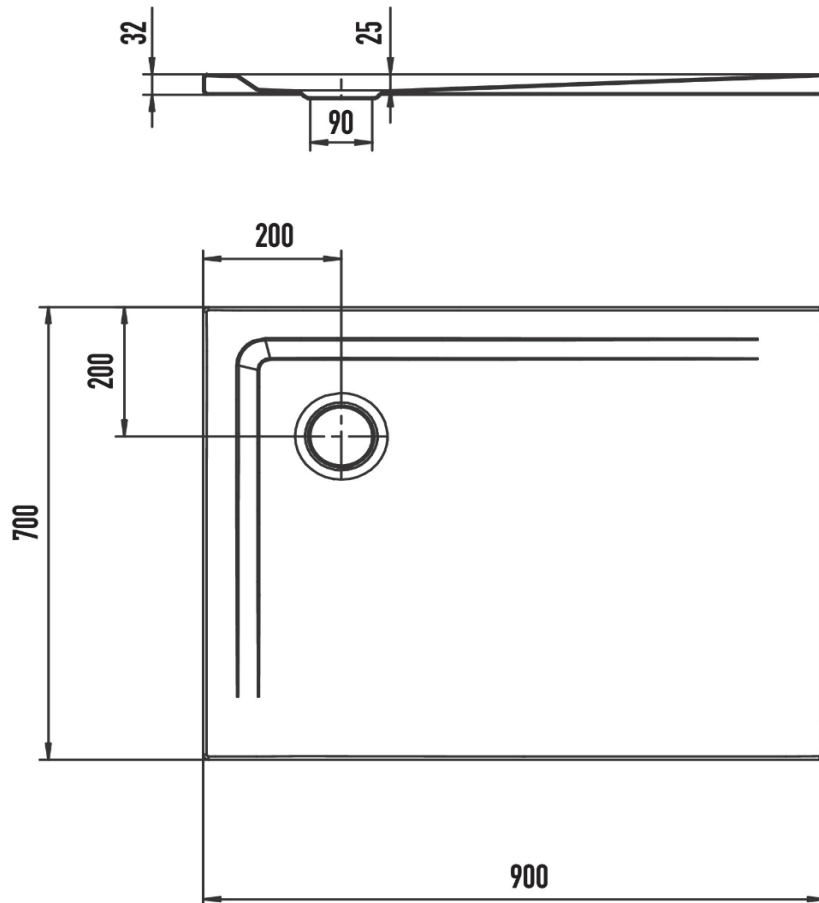

Artikel		1. Ausgabe	
Article	141879	1. Edition	8-2023
Articolo		1. Edizione	
Art. No	382133030001	Mut.	

Duschenwanne SUPERPLAN
Receveur de douche SUPERPLAN
Vasca da doccia SUPERPLAN

KALDEWEI

Die Massangaben in Millimeter verstehen sich unter dem Vorbehalt der Werkstoleranzen, eventuell späterer Änderungen sowie weiterer Montagemöglichkeiten. Die Haftung für Folgen fehlerhafter oder unvollständiger Massangaben ist ausgeschlossen (Art. 100 OR).

Les dimensions en millimètre s'entendent sous réserve des tolérances d'usine, d'éventuelles modifications ultérieures, de même que de nouvelles possibilités de montage. La responsabilité ne peut être engagée en cas de cotes manquantes ou erronées (CD art. 100).

Le dimensioni in millimetri s'intendono fatte salve le tolleranze di fabbricazione, le eventuali modifiche successive e le ulteriori alternative di montaggio. Si declina qualsiasi responsabilità per le conseguenze legate a dimensioni errate o incomplete (art. 100 CO).