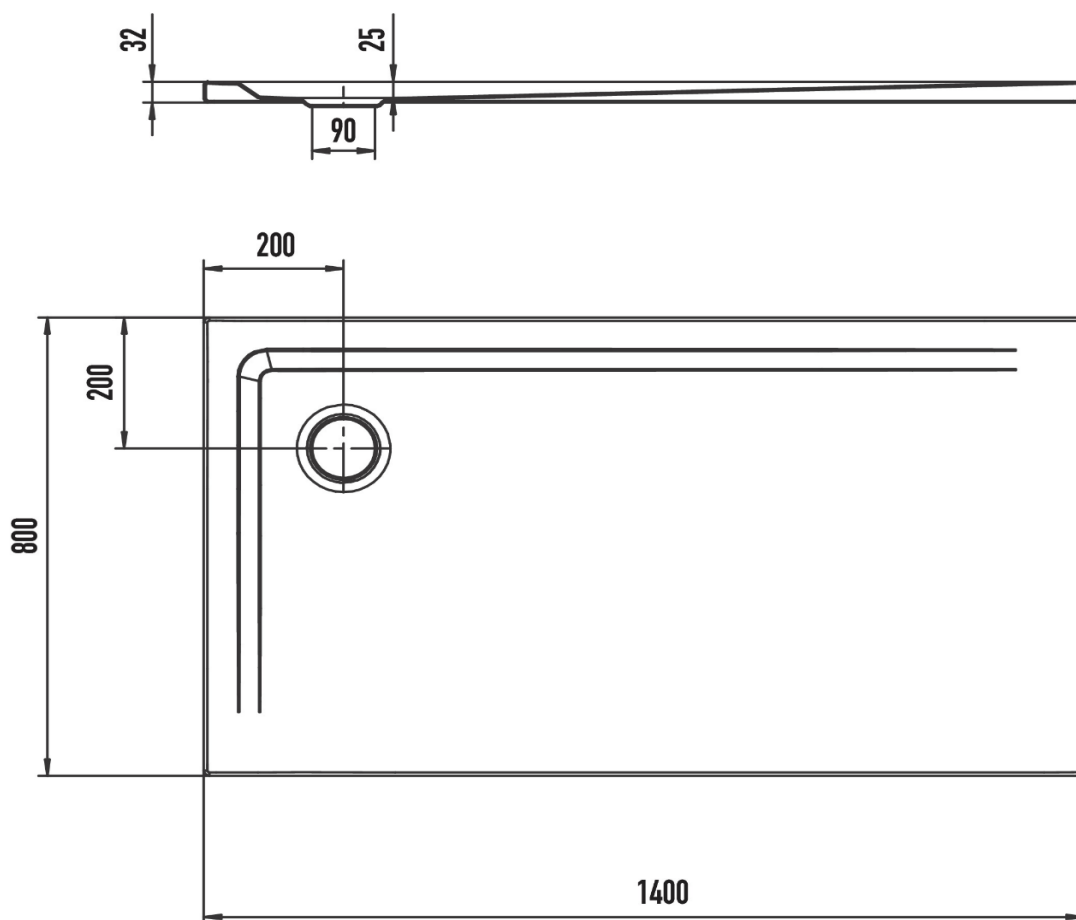

Artikel		1. Ausgabe	
Article	141897	1. Edition	7-2023
Articolo		1. Edizione	
Art. No	384333030001	Mut.	
Duschenwanne SUPERPLAN			
Receveur de douche SUPERPLAN			
Vasca da doccia SUPERPLAN			

KALDEWEI

Die Massangaben in Millimeter verstehen sich unter dem Vorbehalt der Werkstoleranzen, eventuell späterer Änderungen sowie weiterer Montagemöglichkeiten. Die Haftung für Folgen fehlerhafter oder unvollständiger Massangaben ist ausgeschlossen (Art. 100 OR).

Les dimensions en millimètre s'entendent sous réserve des tolérances d'usine, d'éventuelles modifications ultérieures, de même que de nouvelles possibilités de montage. La responsabilité ne peut être engagée en cas de cotes manquantes ou erronées (CD art. 100).

Le dimensioni in millimetri s'intendono fatte salve le tolleranze di fabbricazione, le eventuali modifiche successive e le ulteriori alternative di montaggio. Si declina qualsiasi responsabilità per le conseguenze legate a dimensioni errate o incomplete (art. 100 CO).