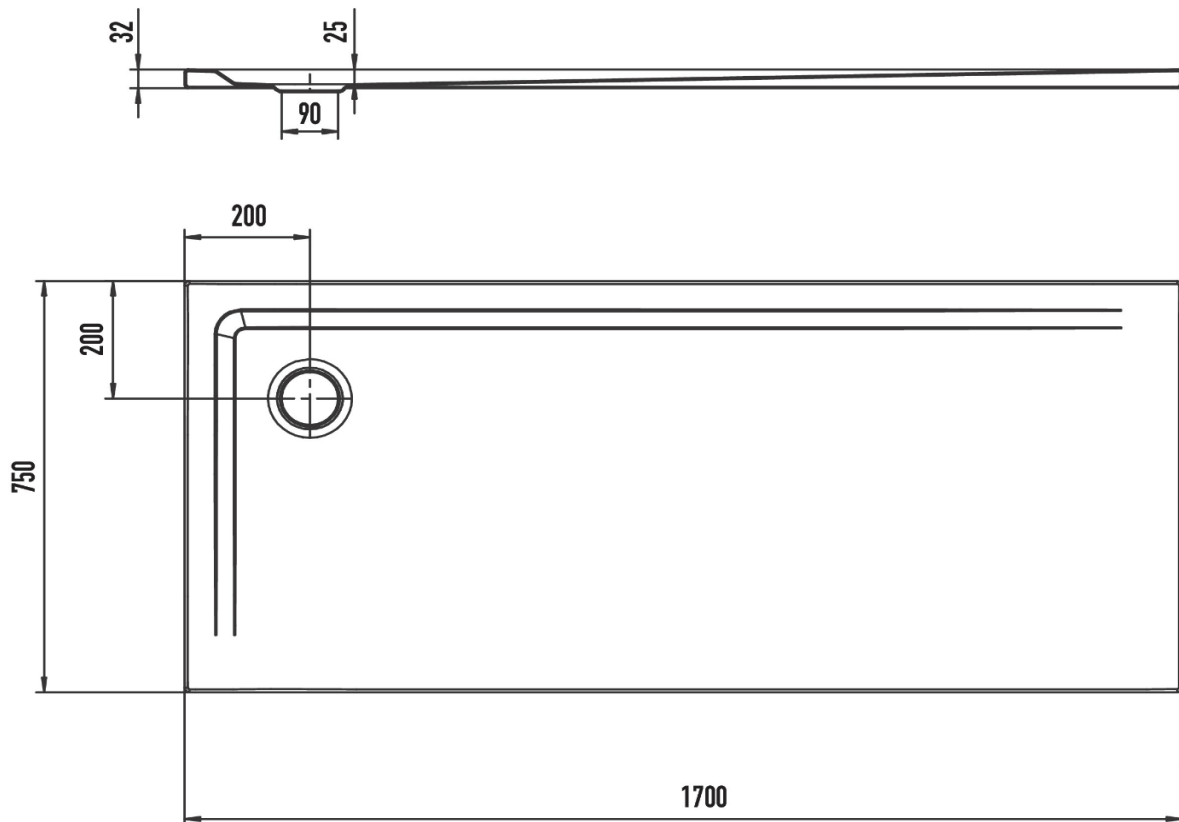

Artikel		1. Ausgabe	
Article	141911	1. Edition	7-2023
Articolo		1. Edizione	
Art. No	383933030001	Mut.	

Duschenwanne SUPERPLAN
Receveur de douche SUPERPLAN
Vasca da doccia SUPERPLAN

KALDEWEI

Die Massangaben in Millimeter verstehen sich unter dem Vorbehalt der Werkstoleranzen, eventuell späterer Änderungen sowie weiterer Montagemöglichkeiten. Die Haftung für Folgen fehlerhafter oder unvollständiger Massangaben ist ausgeschlossen (Art. 100 OR).

Les dimensions en millimètre s'entendent sous réserve des tolérances d'usine, d'éventuelles modifications ultérieures, de même que de nouvelles possibilités de montage. La responsabilité ne peut être engagée en cas de cotes manquantes ou erronées (CD art. 100).

Le dimensioni in millimetri s'intendono fatte salve le tolleranze di fabbricazione, le eventuali modifiche successive e le ulteriori alternative di montaggio. Si declina qualsiasi responsabilità per le conseguenze legate a dimensioni errate o incomplete (art. 100 CO).