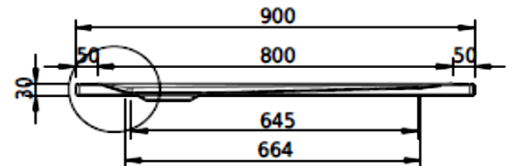

Z1001

Artikel		1. Ausgabe	
Article	143014	1. Edition	5-2020
Articolo		1. Edizione	
Art. No	1724-XXXX	Mut.	4-2025

Duschenwanne SCHMIDLIN
Receveur de douche SCHMIDLIN
Vasca da doccia SCHMIDLIN

SchmidlinTM

Die Massangaben in Millimeter verstehen sich unter dem Vorbehalt der Werkstoleranzen, eventuell späterer Änderungen sowie weiterer Montagemöglichkeiten. Die Haftung für Folgen fehlerhafter oder unvollständiger Massangaben ist ausgeschlossen (Art. 100 OR).

Les dimensions en millimètre s'entendent sous réserve des tolérances d'usine, d'éventuelles modifications ultérieures, de même que de nouvelles possibilités de montage. La responsabilité ne peut être engagée en cas de cotes manquantes ou erronées (CD art. 100).

Le dimensioni in millimetri si intendono fatte salve le tolleranze di fabbricazione, le eventuali modifiche successive e le ulteriori alternative di montaggio. Si declina qualsiasi responsabilità per le conseguenze legate a dimensioni errate o incomplete (art. 100 CO).