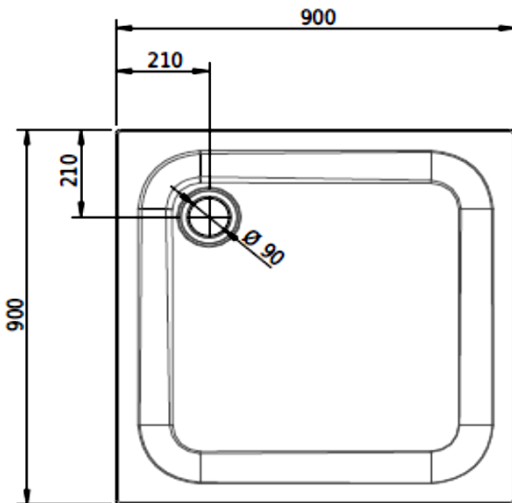

Z1001

Artikel		1. Ausgabe	
Article	143014	1. Edition	5-2020
Articolo		1. Edizione	
Art. No	1724-XXXX	Mut.	4-2025

Duschenwanne SCHMIDLIN
Receveur de douche SCHMIDLIN
Vasca da doccia SCHMIDLIN

SchmidlinTM

Die Massangaben in Millimeter verstehen sich unter dem Vorbehalt der Werkstoleranzen, eventuell späterer Änderungen sowie weiterer Montagemöglichkeiten. Die Haftung für Folgen fehlerhafter oder unvollständiger Massangaben ist ausgeschlossen (Art. 100 OR).

Les dimensions en millimètre s'entendent sous réserve des tolérances d'usine, d'éventuelles modifications ultérieures, de même que de nouvelles possibilités de montage. La responsabilité ne peut être engagée en cas de cotes manquantes ou erronées (CD art. 100).

Le dimensioni in millimetri si intendono fatte salve le tolleranze di fabbricazione, le eventuali modifiche successive e le ulteriori alternative di montaggio. Si declina qualsiasi responsabilità per le conseguenze legate a dimensioni errate o incomplete (art. 100 CO).