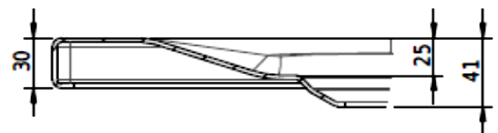

Z1001

Artikel		1. Ausgabe	
Article	143014	1. Edition	5-2020
Articolo		1. Edizione	
Art. No	1724-XXXX	Mut.	4-2025

Duschenwanne SCHMIDLIN
Receveur de douche SCHMIDLIN
Vasca da doccia SCHMIDLIN

SchmidlinTM

Die Massangaben in Millimeter verstehen sich unter dem Vorbehalt der Werkstoleranzen, eventuell späterer Änderungen sowie weiterer Montagemöglichkeiten. Die Haftung für Folgen fehlerhafter oder unvollständiger Massangaben ist ausgeschlossen (Art. 100 OR).

Les dimensions en millimètre s'entendent sous réserve des tolérances d'usine, d'éventuelles modifications ultérieures, de même que de nouvelles possibilités de montage. La responsabilité ne peut être engagée en cas de cotes manquantes ou erronées (CD art. 100).