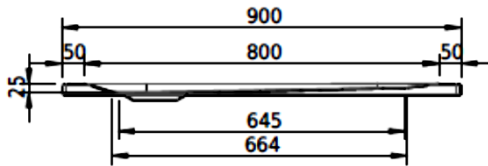

Z1001

Artikel		1. Ausgabe	
Article	143014	1. Edition	5-2020
Articolo		1. Edizione	
Art. No	1724-XXXX	Mut.	4-2025

Duschenwanne SCHMIDLIN
Receveur de douche SCHMIDLIN
Vasca da doccia SCHMIDLIN

SchmidlinTM

Die Massangaben in Millimeter verstehen sich unter dem Vorbehalt der Werkstoleranzen, eventuell späterer Änderungen sowie weiterer Montagemöglichkeiten. Die Haftung für Folgen fehlerhafter oder unvollständiger Massangaben ist ausgeschlossen (Art. 100 OR).

Les dimensions en millimètre s'entendent sous réserve des tolérances d'usine, d'éventuelles modifications ultérieures, de même que de nouvelles possibilités de montage. La responsabilité ne peut être engagée en cas de cotes manquantes ou erronées (CD art. 100).

Le dimensioni in millimetri si intendono fatte salve le tolleranze di fabbricazione, le eventuali modifiche successive e le ulteriori alternative di montaggio. Si declina qualsiasi responsabilità per le conseguenze legate a dimensioni errate o incomplete (art. 100 CO).