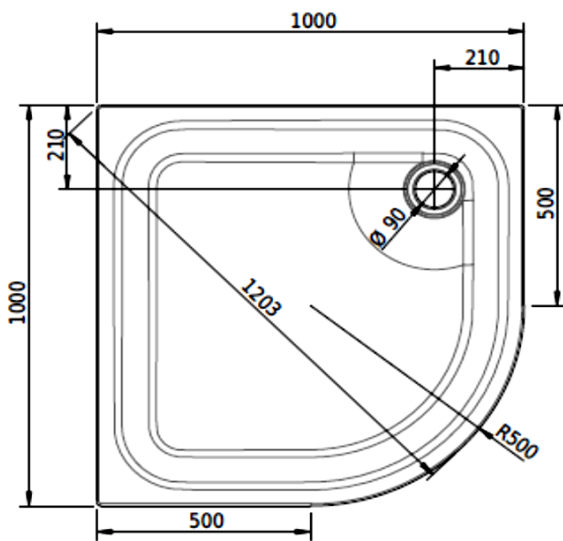

Artikel		1. Ausgabe	
Article	<b>143057</b>	1. Edition	<b>1-2013</b>
Articolo		1. Edizione	
Art. No	<b>1622-XXXX</b>	Mut.	3-2025

**Eckduschenwanne SCHMIDLIN**  
**Receveur douche d'angle**  
**Vasca doccia angolo SCHMIDLIN**

**Schmidlin**™

Die Massangaben in Millimeter verstehen sich unter dem Vorbehalt der Werkstoleranzen, eventuell späterer Änderungen sowie weiterer Montagemöglichkeiten. Die Haftung für Folgen fehlerhafter oder unvollständiger Massangaben ist ausgeschlossen (Art. 100 OR).

*Les dimensions en millimètre s'entendent sous réserve des tolérances d'usine, d'éventuelles modifications ultérieures, de même que de nouvelles possibilités de montage. La responsabilité ne peut être engagée en cas de cotes manquantes ou erronées (CD art. 100).*

Le dimensioni in millimetri s'intendono fatte salve le tolleranze di fabbricazione, le eventuali modifiche successive e le ulteriori alternative di montaggio. Si declina qualsiasi responsabilità per le conseguenze legate a dimensioni errate o incomplete (art. 100 CO).