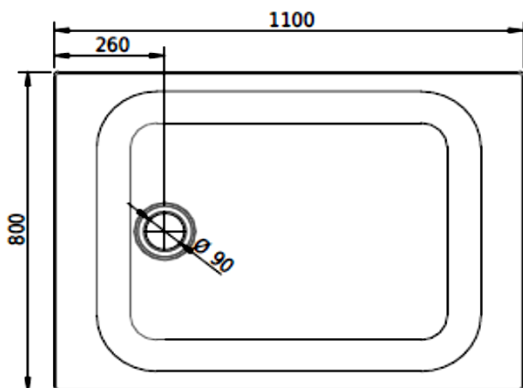

Duschenwanne SCHMIDLIN
Receveur de douche SCHMIDLIN
Vasca da doccia SCHMIDLIN

Schmidlin™

Die Massangaben in Millimeter verstehen sich unter dem Vorbehalt der Werkstoleranzen, eventuell späterer Änderungen sowie weiterer Montagemöglichkeiten. Die Haftung für Folgen fehlerhafter oder unvollständiger Massangaben ist ausgeschlossen (Art. 100 OR).

Les dimensions en millimètre s'entendent sous réserve des tolérances d'usine, d'éventuelles modifications ultérieures, de même que de nouvelles possibilités de montage. La responsabilité ne peut être engagée en cas de cotes manquantes ou erronées (CD art. 100).

Le dimensioni in millimetri s'intendono fatte salve le tolleranze di fabbricazione, le eventuali modifiche successive e le ulteriori alternative di montaggio. Si declina qualsiasi responsabilità per le conseguenze legate a dimensioni errate o incomplete (art. 100 CO).