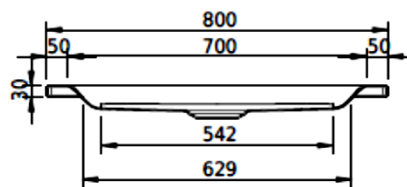

Duschenwanne SCHMIDLIN
Receveur de douche SCHMIDLIN
Vasca da doccia SCHMIDLIN

Schmidlin™

Die Massangaben in Millimeter verstehen sich unter dem Vorbehalt der Werkstoleranzen, eventuell späterer Änderungen sowie weiterer Montagemöglichkeiten. Die Haftung für Folgen fehlerhafter oder unvollständiger Massangaben ist ausgeschlossen (Art. 100 OR).

Les dimensions en millimètre s'entendent sous réserve des tolérances d'usine, d'éventuelles modifications ultérieures, de même que de nouvelles possibilités de montage. La responsabilité ne peut être engagée en cas de cotes manquantes ou erronées (CD art. 100).

Le dimensioni in millimetri s'intendono fatte salve le tolleranze di fabbricazione, le eventuali modifiche successive e le ulteriori alternative di montaggio. Si declina qualsiasi responsabilità per le conseguenze legate a dimensioni errate o incomplete (art. 100 CO).