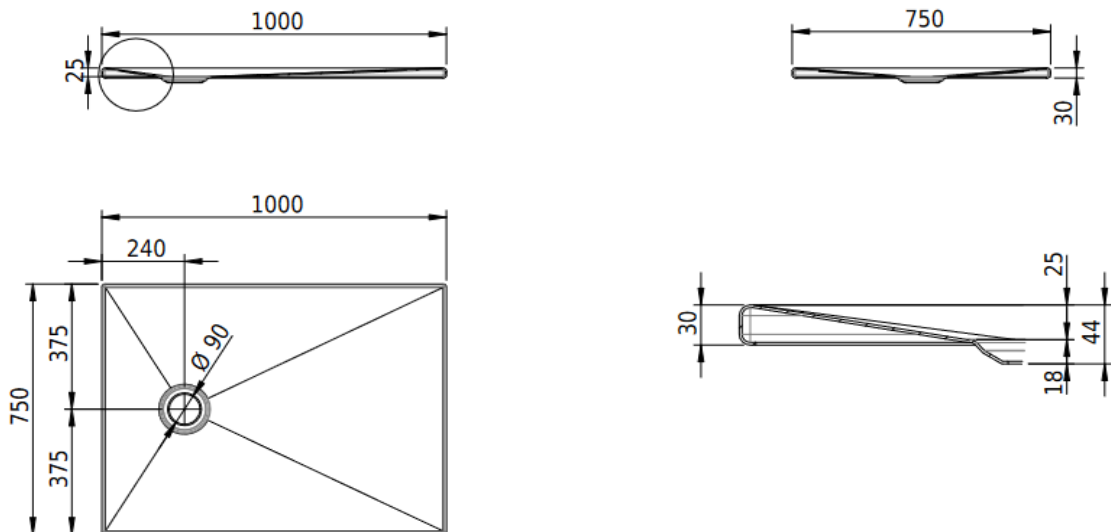

Duschenwanne DELTA
Receveur de douche DELTA
Vasca da doccia DELTA

Schmidlin™

Die Massangaben in Millimeter verstehen sich unter dem Vorbehalt der Werkstoleranzen, eventuell späterer Änderungen sowie weiterer Montagemöglichkeiten. Die Haftung für Folgen fehlerhafter oder unvollständiger Massangaben ist ausgeschlossen (Art. 100 OR).

Les dimensions en millimètre s'entendent sous réserve des tolérances d'usine, d'éventuelles modifications ultérieures, de même que de nouvelles possibilités de montage. La responsabilité ne peut être engagée en cas de cotes manquantes ou erronées (CD art. 100).

Le dimensioni in millimetri s'intendono fatte salve le tolleranze di fabbricazione, le eventuali modifiche successive e le ulteriori alternative di montaggio. Si declina qualsiasi responsabilità per le conseguenze legate a dimensioni errate o incomplete (art. 100 CO).