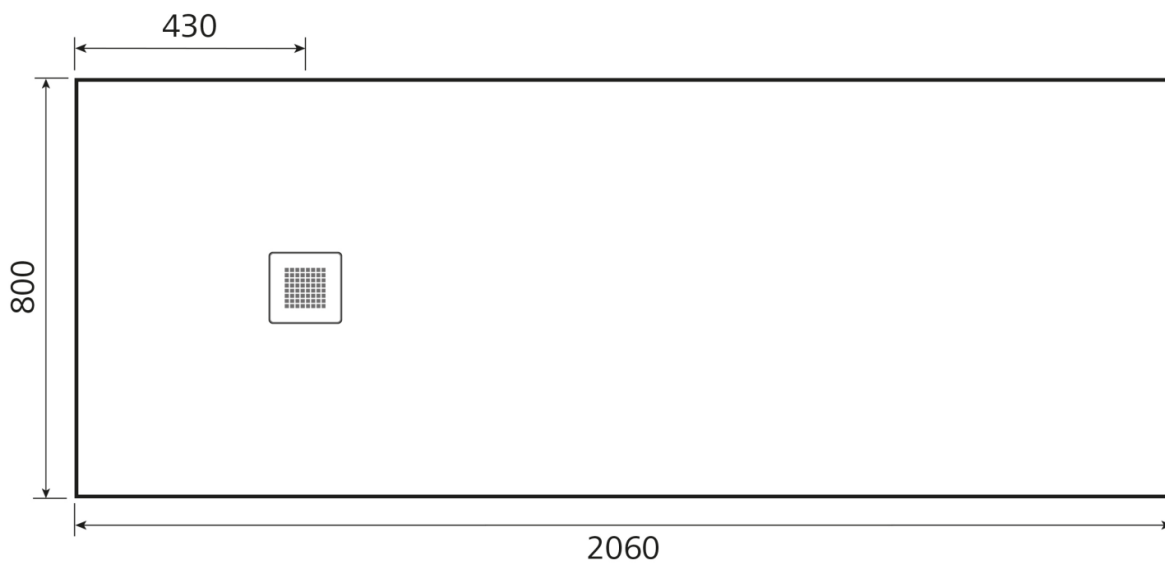

Artikel	1. Ausgabe
Article	1. Edition
Articolo	1. Edizione
Art. No	1.DPL.0890X
	Mut.
Duschenboden ROPLAIA	
Plan de douche ROPLAIA	
Piano da doccia ROPLAIA	

ROMAY
SWISS  SANITARY SOLUTIONS

Die Massangaben in Millimeter verstehen sich unter dem Vorbehalt der Werkstoleranzen, eventuell späterer Änderungen sowie weiterer Montagemöglichkeiten. Die Haftung für Folgen fehlerhafter oder unvollständiger Massangaben ist ausgeschlossen (Art. 100 OR).

Les dimensions en millimètre s'entendent sous réserve des tolérances d'usine, d'éventuelles modifications ultérieures, de même que de nouvelles possibilités de montage. La responsabilité ne peut être engagée en cas de cotes manquantes ou erronées (CD art. 100).