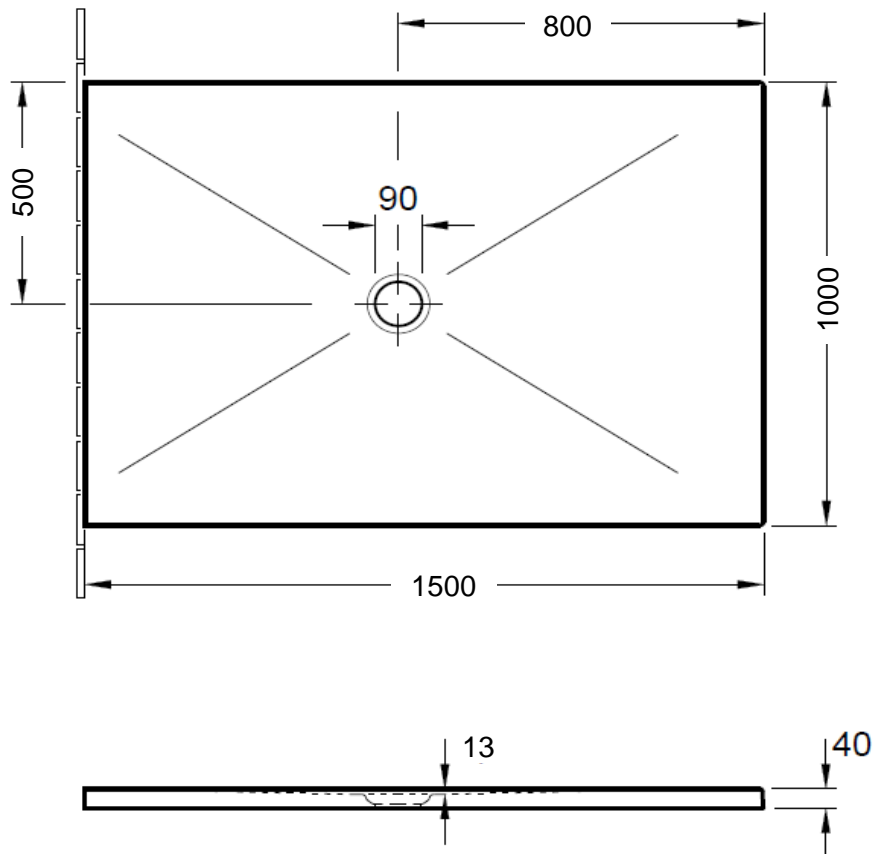

Artikel		1. Ausgabe	
Article	144784	1. Edition	1-2019
Articolo		1. Edizione	

Art. No	6232 W5 VPXX	Mut.
---------	---------------------	-------------

Duschenwanne SUBWAY INFINITY
Receveur de douche SUBWAY INFINITY
Vasca da doccia SUBWAY INFINITY

Villeroy & Boch
1748

Die Massangaben in Millimeter verstehen sich unter dem Vorbehalt der Werkstoleranzen, eventuell späterer Änderungen sowie weiterer Montagemöglichkeiten. Die Haftung für Folgen fehlerhafter oder unvollständiger Massangaben ist ausgeschlossen (Art. 100 OR).

Les dimensions en millimètre s'entendent sous réserve des tolérances d'usine, d'éventuelles modifications ultérieures, de même que de nouvelles possibilités de montage. La responsabilité ne peut être engagée en cas de cotes manquantes ou erronées (CD art. 100).

Le dimensioni in millimetri s'intendono fatte salve le tolleranze di fabbricazione, le eventuali modifiche successive e le ulteriori alternative di montaggio. Si declina qualsiasi responsabilità per le conseguenze legate a dimensioni errate o incomplete (art. 100 CO).