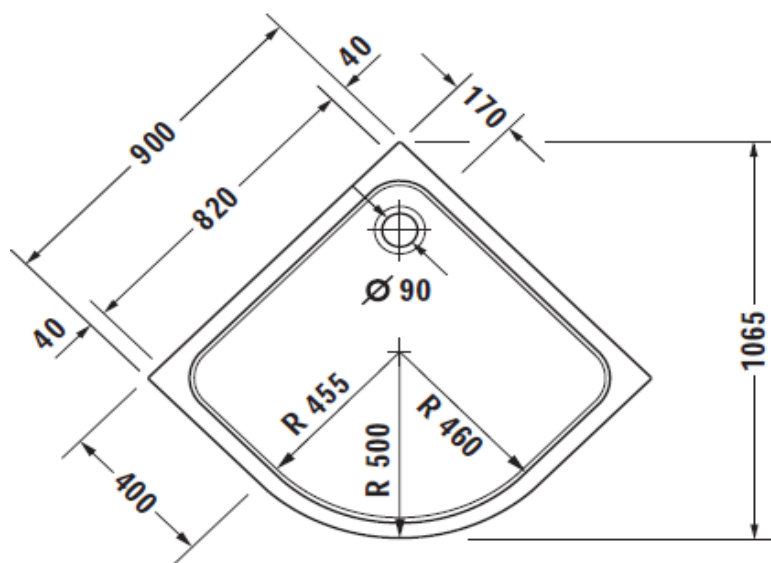

Artikel	1. Ausgabe	
Article	144951	1. Edition 3-2015
Articolo	1. Edizione	
Art. No	7201080000000X	Mut. 5-2020

Eckduschenwanne D-CODE
Receveur de douche d'angle D-CODE
Vasca da doccia ad angolo D-CODE

Die Massangaben in Millimeter verstehen sich unter dem Vorbehalt der Werkstoleranzen, eventuell späterer Änderungen sowie weiterer Montagemöglichkeiten. Die Haftung für Folgen fehlerhafter oder unvollständiger Massangaben ist ausgeschlossen (Art. 100 OR).

Les dimensions en millimètre s'entendent sous réserve des tolérances d'usine, d'éventuelles modifications ultérieures, de même que de nouvelles possibilités de montage. La responsabilité ne peut être engagée en cas de cotes manquantes ou erronées (CD art. 100).

Le dimensioni in millimetri s'intendono fatte salve le tolleranze di fabbricazione, le eventuali modifiche successive e le ulteriori alternative di montaggio. Si declina qualsiasi responsabilità per le conseguenze legate a dimensioni errate o incomplete (art. 100 CO).