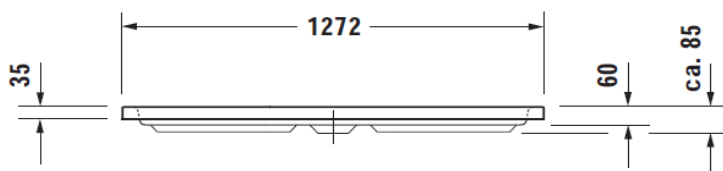

Artikel	1. Ausgabe	
Article	144951	1. Edition 3-2015
Articolo	1. Edizione	
Art. No	7201080000000X	Mut. 5-2020

Eckduschenwanne D-CODE
Receveur de douche d'angle D-CODE
Vasca da doccia ad angolo D-CODE

Die Massangaben in Millimeter verstehen sich unter dem Vorbehalt der Werkstoleranzen, eventuell späterer Änderungen sowie weiterer Montagemöglichkeiten. Die Haftung für Folgen fehlerhafter oder unvollständiger Massangaben ist ausgeschlossen (Art. 100 OR).

Les dimensions en millimètre s'entendent sous réserve des tolérances d'usine, d'éventuelles modifications ultérieures, de même que de nouvelles possibilités de montage. La responsabilité ne peut être engagée en cas de cotes manquantes ou erronées (CD art. 100).

Le dimensioni in millimetri s'intendono fatte salve le tolleranze di fabbricazione, le eventuali modifiche successive e le ulteriori alternative di montaggio. Si declina qualsiasi responsabilità per le conseguenze legate a dimensioni errate o incomplete (art. 100 CO).