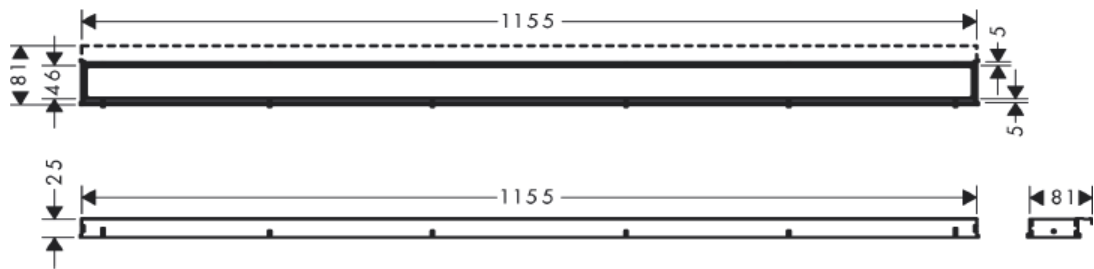

Artikel		1. Ausgabe	
Article	145154	1. Edition	6-2021
Articolo		1. Edizione	
Art. No	56042XXX	Mut.	

Duschenrinne RAINDRAIN MATCH
Rigole de douche RAINDRAIN MATCH
Canale di doccia RAINDRAIN MATCH

hangrohe

Die Massangaben in Millimeter verstehen sich unter dem Vorbehalt der Werkstoleranzen, eventuell späterer Änderungen sowie weiterer Montagemöglichkeiten. Die Haftung für Folgen fehlerhafter oder unvollständiger Massangaben ist ausgeschlossen (Art. 100 OR).

Les dimensions en millimètre s'entendent sous réserve des tolérances d'usine, d'éventuelles modifications ultérieures, de même que de nouvelles possibilités de montage. La responsabilité ne peut être engagée en cas de cotes manquantes ou erronées (CD art. 100).

Le dimensioni in millimetri s'intendono fatte salve le tolleranze di fabbricazione, le eventuali modifiche successive e le ulteriori alternative di montaggio. Si declina qualsiasi responsabilità per le conseguenze legate a dimensioni errate o incomplete (art. 100 CO).