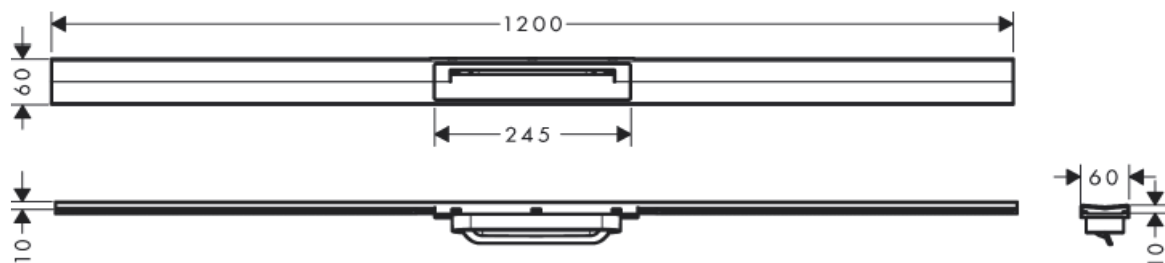

Artikel		1. Ausgabe	
Article	145156	1. Edition	6-2021
Articolo		1. Edizione	
Art. No	56054XXX	Mut.	

Duschenrinne RAINDRAIN MATCH
Rigole de douche RAINDRAIN MATCH
Canale di doccia RAINDRAIN MATCH

hangrohe

Die Massangaben in Millimeter verstehen sich unter dem Vorbehalt der Werkstoleranzen, eventuell späterer Änderungen sowie weiterer Montagemöglichkeiten. Die Haftung für Folgen fehlerhafter oder unvollständiger Massangaben ist ausgeschlossen (Art. 100 OR).

Les dimensions en millimètre s'entendent sous réserve des tolérances d'usine, d'éventuelles modifications ultérieures, de même que de nouvelles possibilités de montage. La responsabilité ne peut être engagée en cas de cotes manquantes ou erronées (CD art. 100).

Le dimensioni in millimetri s'intendono fatte salve le tolleranze di fabbricazione, le eventuali modifiche successive e le ulteriori alternative di montaggio. Si declina qualsiasi responsabilità per le conseguenze legate a dimensioni errate o incomplete (art. 100 CO).