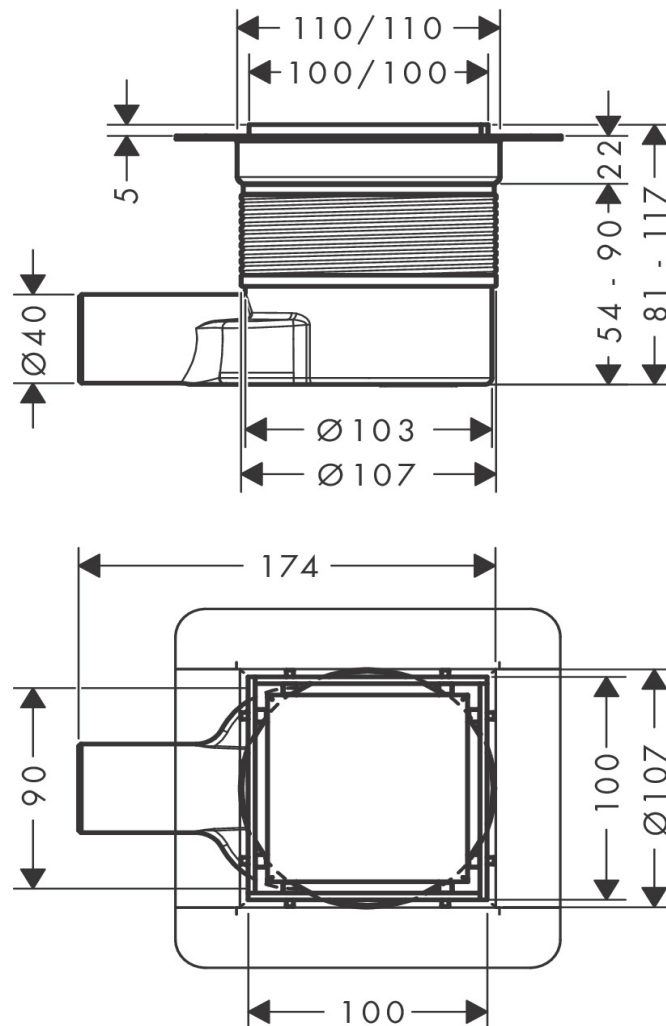

Artikel		1. Ausgabe
Article	145234	1. Edition
Articolo		1. Edizione
Art. No	56250XXX	Mut.

5-2023

Punkt Ablauf RAINDRAIN BRILLIANCE
Écoulement de douche RAINDRAIN BRILLIANCE
Scarico da doccia RAINDRAIN BRILLIANCE

hansgrohe

Die Massangaben in Millimeter verstehen sich unter dem Vorbehalt der Werkstoleranzen, eventuell späterer Änderungen sowie weiterer Montagemöglichkeiten. Die Haftung für Folgen fehlerhafter oder unvollständiger Massangaben ist ausgeschlossen (Art. 100 OR).

Les dimensions en millimètre s'entendent sous réserve des tolérances d'usine, d'éventuelles modifications ultérieures, de même que de nouvelles possibilités de montage. La responsabilité ne peut être engagée en cas de cotes manquantes ou erronées (CD art. 100).

Le dimensioni in millimetri s'intendono fatte salve le tolleranze di fabbricazione, le eventuali modifiche successive e le ulteriori alternative di montaggio. Si declina qualsiasi responsabilità per le conseguenze legate a dimensioni errate o incomplete (art. 100 CO).