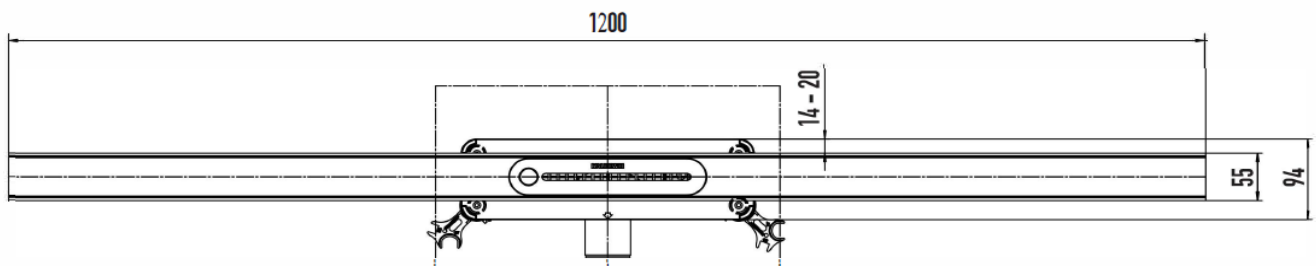

Artikel		1. Ausgabe	
Article	145252	1. Edition	3-2024
Articolo		1. Edizione	

Art. No	940100010XXX	Mut.
---------	---------------------	-------------

Duschenrinne FLOWLINE ZERO

Rigole de douche FLOWLINE ZERO

Canale da doccia FLOWLINE ZERO

KALDEWEI

Die Massangaben in Millimeter verstehen sich unter dem Vorbehalt der Werkstoleranzen, eventuell späterer Änderungen sowie weiterer Montagemöglichkeiten. Die Haftung für Folgen fehlerhafter oder unvollständiger Massangaben ist ausgeschlossen (Art. 100 OR).

Les dimensions en millimètre s'entendent sous réserve des tolérances d'usine, d'éventuelles modifications ultérieures, de même que de nouvelles possibilités de montage. La responsabilité ne peut être engagée en cas de cotes manquantes ou erronées (CD art. 100).

Le dimensioni in millimetri s'intendono fatte salve le tolleranze di fabbricazione, le eventuali modifiche successive e le ulteriori alternative di montaggio. Si declina qualsiasi responsabilità per le conseguenze legate a dimensioni errate o incomplete (art. 100 CO).