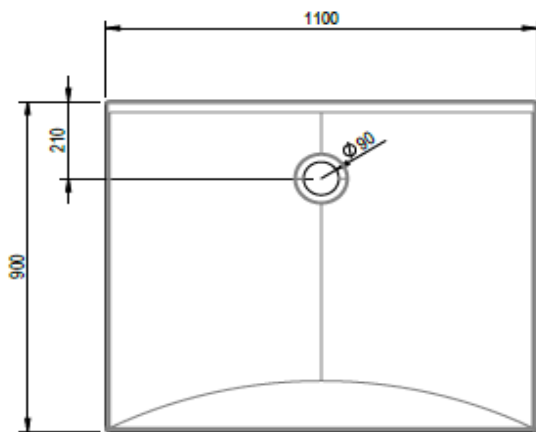

Artikel		1. Ausgabe	
Article	146081	1. Edition	1-2018
Articolo		1. Edizione	
Art. No	1377-XXXX	Mut.	1-2021

Duschenfläche VIVA
Plan de douche VIVA
Piano da doccia VIVA

SchmidlinTM

Die Massangaben in Millimeter verstehen sich unter dem Vorbehalt der Werkstoleranzen, eventuell späterer Änderungen sowie weiterer Montagemöglichkeiten. Die Haftung für Folgen fehlerhafter oder unvollständiger Massangaben ist ausgeschlossen (Art. 100 OR).

Les dimensions en millimètre s'entendent sous réserve des tolérances d'usine, d'éventuelles modifications ultérieures, de même que de nouvelles possibilités de montage. La responsabilité ne peut être engagée en cas de cotes manquantes ou erronées (CD art. 100).

Le dimensioni in millimetri s'intendono fatte salve le tolleranze di fabbricazione, le eventuali modifiche successive e le ulteriori alternative di montaggio. Si declina qualsiasi responsabilità per le conseguenze legate a dimensioni errate o incomplete (art. 100 CO).