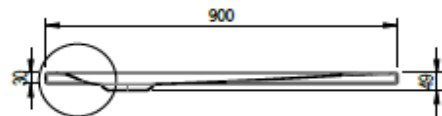

Artikel		1. Ausgabe	
Article	146081	1. Edition	1-2018
Articolo		1. Edizione	
Art. No	1377-XXXX	Mut.	1-2021

Duschenfläche VIVA
Plan de douche VIVA
Piano da doccia VIVA

SchmidlinTM

Die Massangaben in Millimeter verstehen sich unter dem Vorbehalt der Werkstoleranzen, eventuell späterer Änderungen sowie weiterer Montagemöglichkeiten. Die Haftung für Folgen fehlerhafter oder unvollständiger Massangaben ist ausgeschlossen (Art. 100 OR).

Les dimensions en millimètre s'entendent sous réserve des tolérances d'usine, d'éventuelles modifications ultérieures, de même que de nouvelles possibilités de montage. La responsabilité ne peut être engagée en cas de cotes manquantes ou erronées (CD art. 100).