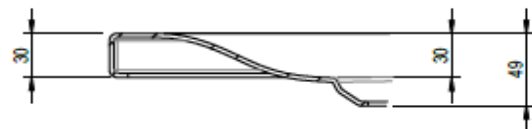

Artikel		1. Ausgabe	
Article	146081	1. Edition	1-2018
Articolo		1. Edizione	
Art. No	1377-XXXX	Mut.	1-2021

Duschenfläche VIVA
Plan de douche VIVA
Piano da doccia VIVA

SchmidlinTM

Die Massangaben in Millimeter verstehen sich unter dem Vorbehalt der Werkstoleranzen, eventuell späterer Änderungen sowie weiterer Montagemöglichkeiten. Die Haftung für Folgen fehlerhafter oder unvollständiger Massangaben ist ausgeschlossen (Art. 100 OR).

Les dimensions en millimètre s'entendent sous réserve des tolérances d'usine, d'éventuelles modifications ultérieures, de même que de nouvelles possibilités de montage. La responsabilité ne peut être engagée en cas de cotes manquantes ou erronées (CD art. 100).