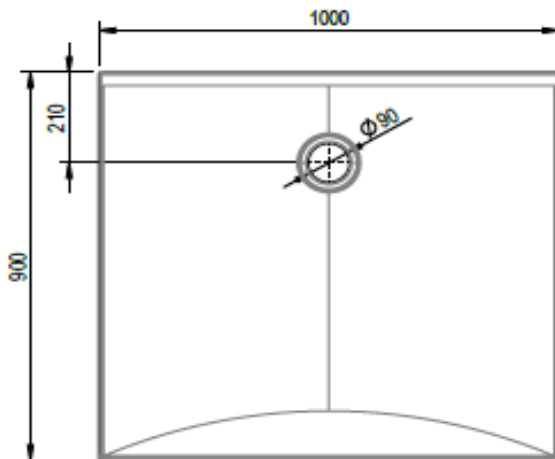

Artikel		1. Ausgabe	
Article	146339	1. Edition	2-2017
Articolo		1. Edizione	
Art. No	1009-XXXX	Mut.	1-2021

Duschenfläche VIVA
Plan de douche VIVA
Piano da doccia VIVA

Schmidlin™

Die Massangaben in Millimeter verstehen sich unter dem Vorbehalt der Werkstoleranzen, eventuell späterer Änderungen sowie weiterer Montagemöglichkeiten. Die Haftung für Folgen fehlerhafter oder unvollständiger Massangaben ist ausgeschlossen (Art. 100 OR).

Les dimensions en millimètre s'entendent sous réserve des tolérances d'usine, d'éventuelles modifications ultérieures, de même que de nouvelles possibilités de montage. La responsabilité ne peut être engagée en cas de cotes manquantes ou erronées (CD art. 100).

Le dimensioni in millimetri s'intendono fatte salve le tolleranze di fabbricazione, le eventuali modifiche successive e le ulteriori alternative di montaggio. Si declina qualsiasi responsabilità per le conseguenze legate a dimensioni errate o incomplete (art. 100 CO).