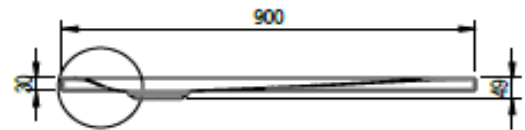

Artikel		1. Ausgabe	
Article	146339	1. Edition	2-2017
Articolo		1. Edizione	
Art. No	1009-XXXX	Mut.	1-2021

Duschenfläche VIVA
Plan de douche VIVA
Piano da doccia VIVA

Schmidlin™

Die Massangaben in Millimeter verstehen sich unter dem Vorbehalt der Werkstoleranzen, eventuell späterer Änderungen sowie weiterer Montagemöglichkeiten. Die Haftung für Folgen fehlerhafter oder unvollständiger Massangaben ist ausgeschlossen (Art. 100 OR).

Les dimensions en millimètre s'entendent sous réserve des tolérances d'usine, d'éventuelles modifications ultérieures, de même que de nouvelles possibilités de montage. La responsabilité ne peut être engagée en cas de cotes manquantes ou erronées (CD art. 100).