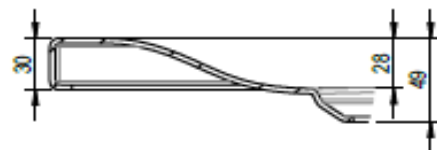

Artikel		1. Ausgabe	
Article	146339	1. Edition	2-2017
Articolo		1. Edizione	
Art. No	1009-XXXX	Mut.	1-2021

Duschenfläche VIVA
Plan de douche VIVA
Piano da doccia VIVA

Schmidlin™

Die Massangaben in Millimeter verstehen sich unter dem Vorbehalt der Werkstoleranzen, eventuell späterer Änderungen sowie weiterer Montagemöglichkeiten. Die Haftung für Folgen fehlerhafter oder unvollständiger Massangaben ist ausgeschlossen (Art. 100 OR).

Les dimensions en millimètre s'entendent sous réserve des tolérances d'usine, d'éventuelles modifications ultérieures, de même que de nouvelles possibilités de montage. La responsabilité ne peut être engagée en cas de cotes manquantes ou erronées (CD art. 100).

Le dimensioni in millimetri s'intendono fatte salve le tolleranze di fabbricazione, le eventuali modifiche successive e le ulteriori alternative di montaggio. Si declina qualsiasi responsabilità per le conseguenze legate a dimensioni errate o incomplete (art. 100 CO).