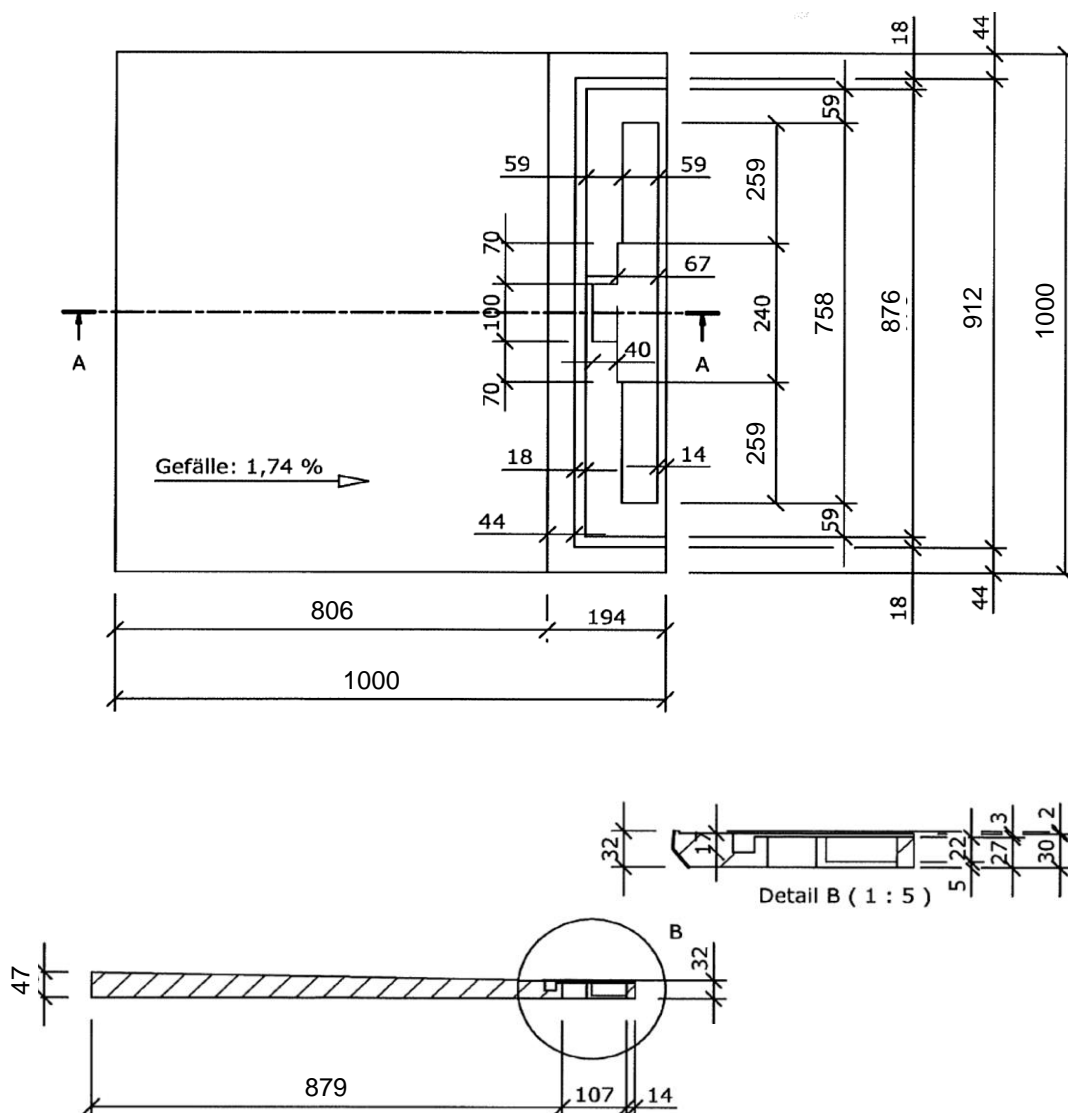

Artikel	1. Ausgabe	
Article	146524	1. Edition
Articolo		1. Edizione
Art. No	102210000	Mut.

12-2021

Duschenelement WEDI-RIOLITA
Élément de douche WEDI-RIOLITA
Elemento doccia WEDI-RIOLITA

wedi®

Die Massangaben in Millimeter verstehen sich unter dem Vorbehalt der Werkstoleranzen, eventuell späterer Änderungen sowie weiterer Montagemöglichkeiten. Die Haftung für Folgen fehlerhafter oder unvollständiger Massangaben ist ausgeschlossen (Art. 100 OR).

Les dimensions en millimètre s'entendent sous réserve des tolérances d'usine, d'éventuelles modifications ultérieures, de même que de nouvelles possibilités de montage. La responsabilité ne peut être engagée en cas de cotes manquantes ou erronées (CD art. 100).

Le dimensioni in millimetri s'intendono fatte salve le tolleranze di fabbricazione, le eventuali modifiche successive e le ulteriori alternative di montaggio. Si declina qualsiasi responsabilità per le conseguenze legate a dimensioni errate o incomplete (art. 100 CO).