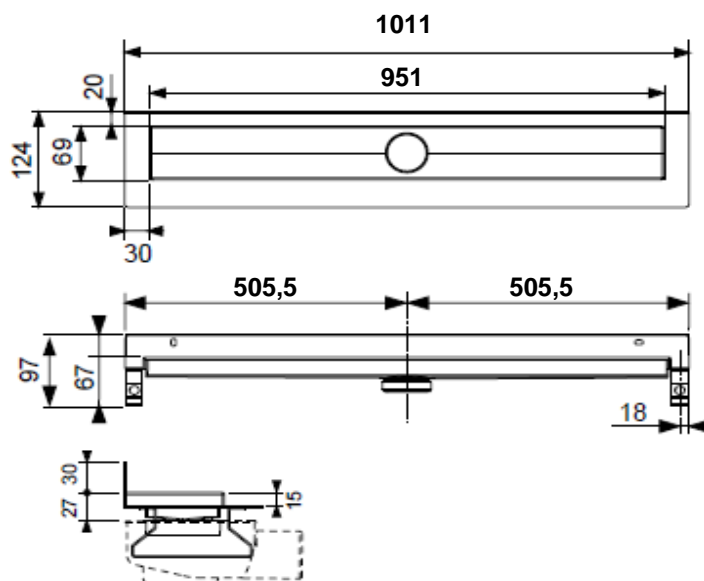

Artikel		1. Ausgabe	
Article	146717	1. Edition	1-2013
Articolo		1. Edizione	
Art. No	601001	Mut.	11-2020

Duschenrinne TECEdrainline
Rigole de douche TECEdrainline
Canale da doccia TECEdrainline

TECE 

Die Massangaben in Millimeter verstehen sich unter dem Vorbehalt der Werkstoleranzen, eventuell späterer Änderungen sowie weiterer Montagemöglichkeiten. Die Haftung für Folgen fehlerhafter oder unvollständiger Massangaben ist ausgeschlossen (Art. 100 OR).

Les dimensions en millimètre s'entendent sous réserve des tolérances d'usine, d'éventuelles modifications ultérieures, de même que de nouvelles possibilités de montage. La responsabilité ne peut être engagée en cas de cotes manquantes ou erronées (CD art. 100).

Le dimensioni in millimetri s'intendono fatte salve le tolleranze di fabbricazione, le eventuali modifiche successive e le ulteriori alternative di montaggio. Si declina qualsiasi responsabilità per le conseguenze legate a dimensioni errate o incomplete (art. 100 CO).