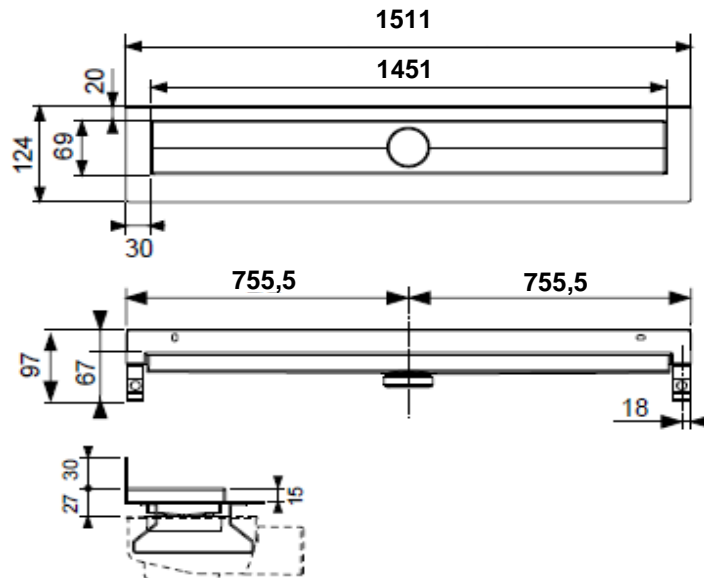

Artikel		1. Ausgabe	
Article	146719	1. Edition	1-2013
Articolo		1. Edizione	
Art. No	601501	Mut.	11-2020

Duschenrinne TECEdrainline
Rigole de douche TECEdrainline
Canale da doccia TECEdrainline

TECE 

Die Massangaben in Millimeter verstehen sich unter dem Vorbehalt der Werkstoleranzen, eventuell späterer Änderungen sowie weiterer Montagemöglichkeiten. Die Haftung für Folgen fehlerhafter oder unvollständiger Massangaben ist ausgeschlossen (Art. 100 OR).

Les dimensions en millimètre s'entendent sous réserve des tolérances d'usine, d'éventuelles modifications ultérieures, de même que de nouvelles possibilités de montage. La responsabilité ne peut être engagée en cas de cotes manquantes ou erronées (CD art. 100).

Le dimensioni in millimetri s'intendono fatte salve le tolleranze di fabbricazione, le eventuali modifiche successive e le ulteriori alternative di montaggio. Si declina qualsiasi responsabilità per le conseguenze legate a dimensioni errate o incomplete (art. 100 CO).