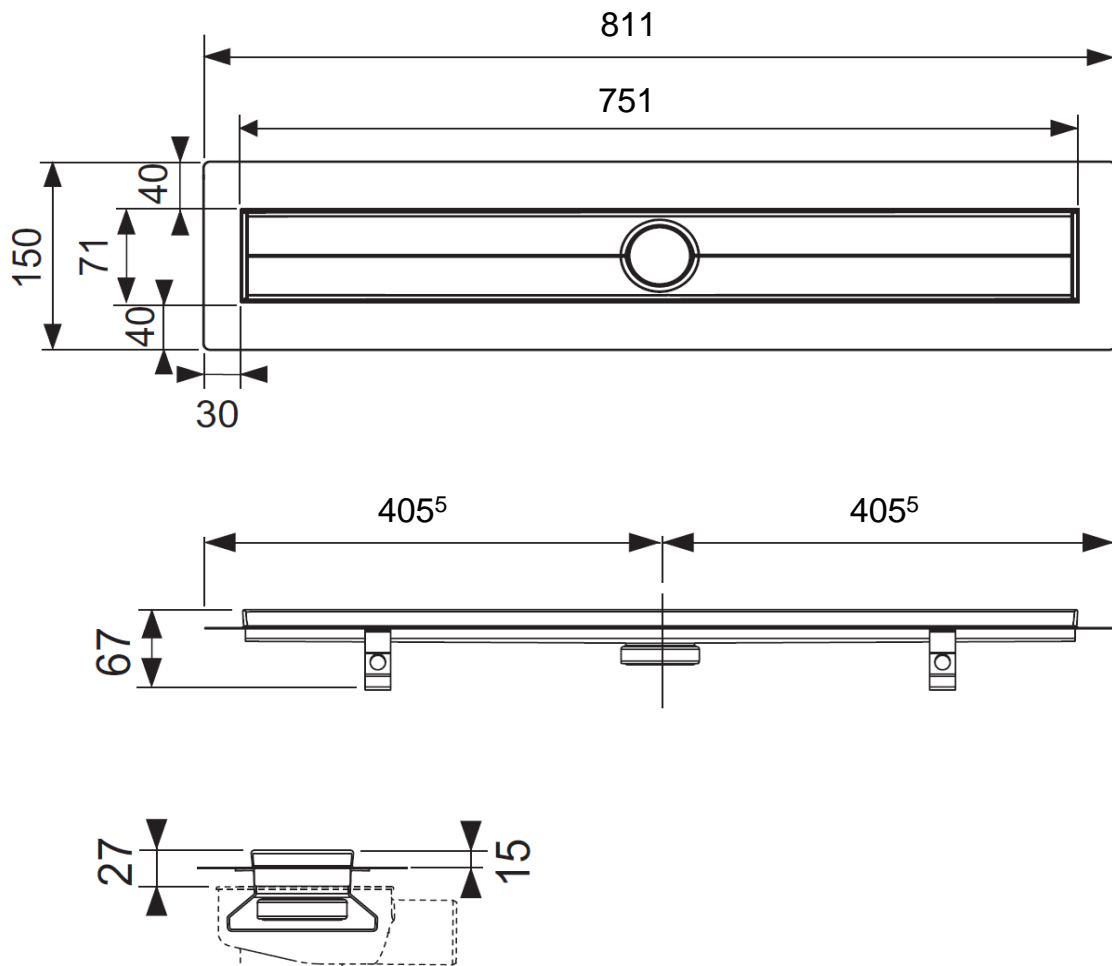

Artikel		1. Ausgabe	
Article	146721	1. Edition	3-2024
Articolo		1. Edizione	
Art. No	60080X	Mut.	

Duschenrinne TECEdrainline
Rigole de douche TECEdrainline
Canale da doccia TECEdrainline

TECE 

Die Massangaben in Millimeter verstehen sich unter dem Vorbehalt der Werkstoleranzen, eventuell späterer Änderungen sowie weiterer Montagemöglichkeiten. Die Haftung für Folgen fehlerhafter oder unvollständiger Massangaben ist ausgeschlossen (Art. 100 OR).

Les dimensions en millimètre s'entendent sous réserve des tolérances d'usine, d'éventuelles modifications ultérieures, de même que de nouvelles possibilités de montage. La responsabilité ne peut être engagée en cas de cotes manquantes ou erronées (CD art. 100).

Le dimensioni in millimetri s'intendono fatte salve le tolleranze di fabbricazione, le eventuali modifiche successive e le ulteriori alternative di montaggio. Si declina qualsiasi responsabilità per le conseguenze legate a dimensioni errate o incomplete (art. 100 CO).