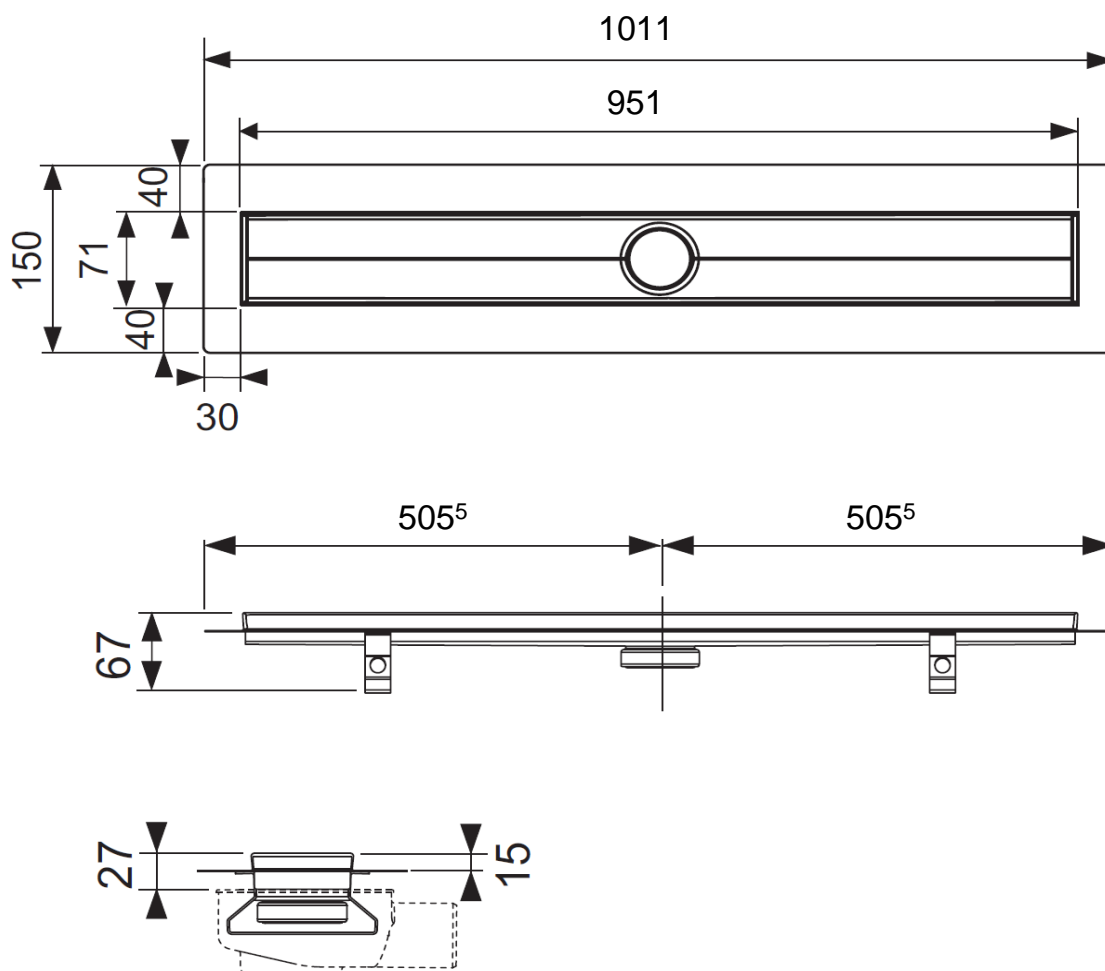

Artikel		1. Ausgabe	
Article	146723	1. Edition	3-2024
Articolo		1. Edizione	
Art. No	60100X	Mut.	

Duschenrinne TECEdrainline
Rigole de douche TECEdrainline
Canale da doccia TECEdrainline

TECE 

Die Massangaben in Millimeter verstehen sich unter dem Vorbehalt der Werkstoleranzen, eventuell späterer Änderungen sowie weiterer Montagemöglichkeiten. Die Haftung für Folgen fehlerhafter oder unvollständiger Massangaben ist ausgeschlossen (Art. 100 OR).

Les dimensions en millimètre s'entendent sous réserve des tolérances d'usine, d'éventuelles modifications ultérieures, de même que de nouvelles possibilités de montage. La responsabilité ne peut être engagée en cas de cotes manquantes ou erronées (CD art. 100).

Le dimensioni in millimetri s'intendono fatte salve le tolleranze di fabbricazione, le eventuali modifiche successive e le ulteriori alternative di montaggio. Si declina qualsiasi responsabilità per le conseguenze legate a dimensioni errate o incomplete (art. 100 CO).