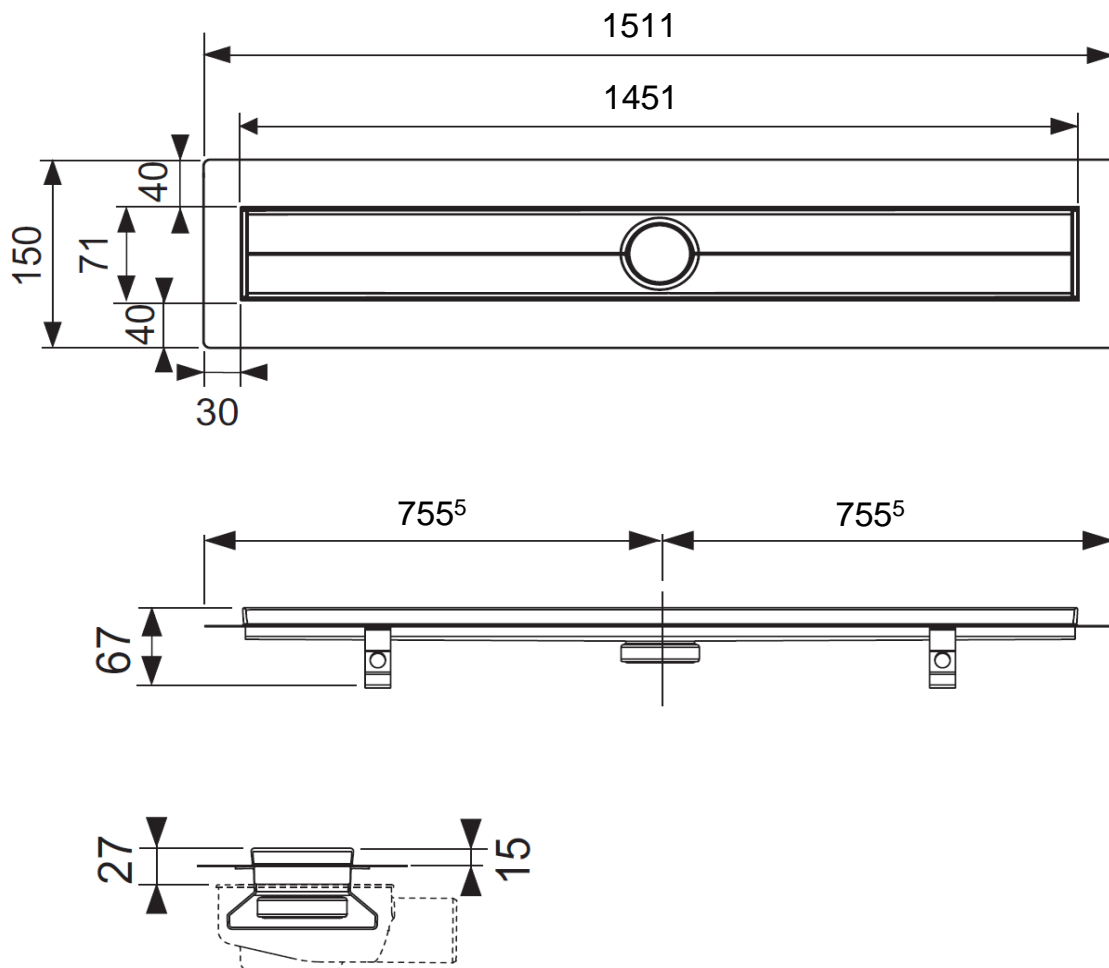

Artikel		1. Ausgabe	
Article	146725	1. Edition	3-2024
Articolo		1. Edizione	
Art. No	60150X	Mut.	

Duschenrinne TECEdrainline
Rigole de douche TECEdrainline
Canale da doccia TECEdrainline

TECE 

Die Massangaben in Millimeter verstehen sich unter dem Vorbehalt der Werkstoleranzen, eventuell späterer Änderungen sowie weiterer Montagemöglichkeiten. Die Haftung für Folgen fehlerhafter oder unvollständiger Massangaben ist ausgeschlossen (Art. 100 OR).

Les dimensions en millimètre s'entendent sous réserve des tolérances d'usine, d'éventuelles modifications ultérieures, de même que de nouvelles possibilités de montage. La responsabilité ne peut être engagée en cas de cotes manquantes ou erronées (CD art. 100).

Le dimensioni in millimetri s'intendono fatte salve le tolleranze di fabbricazione, le eventuali modifiche successive e le ulteriori alternative di montaggio. Si declina qualsiasi responsabilità per le conseguenze legate a dimensioni errate o incomplete (art. 100 CO).